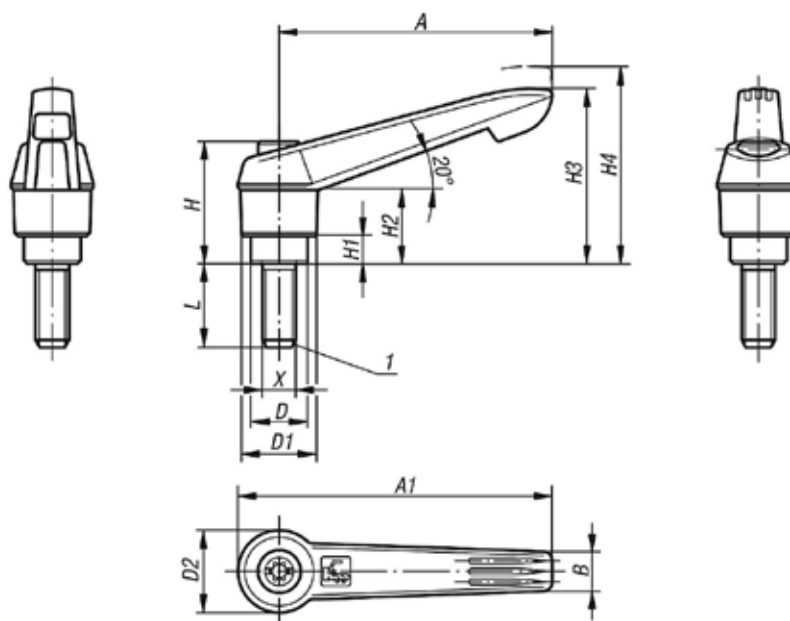

Partes de acero con clase de resistencia 5.8.

Versión:

Partes de acero cromadas en azul.

Indicación:

Con $L \geq 60$ mm, la rosca tiene 60 mm de longitud.

A petición:

Otras roscas exteriores, longitudes de tornillo y modelos especiales.

Descripción del artículo/Imágenes del producto

Desenclavar
mediante elevación

Palancas de sujeción de plástico con rosca exterior, partes de acero pasivadas en azul

Planos

Nuestros productos

Palanca de sujeción con rosca exterior y empuñadura de plástico