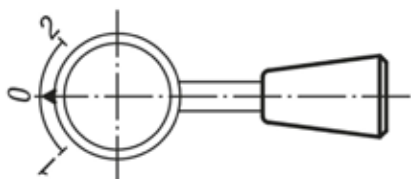

## Botones cónicos

### Descripción

**Material:**  
Duroplast PF 31, negro.

**Versión:**  
Rosca prensada.