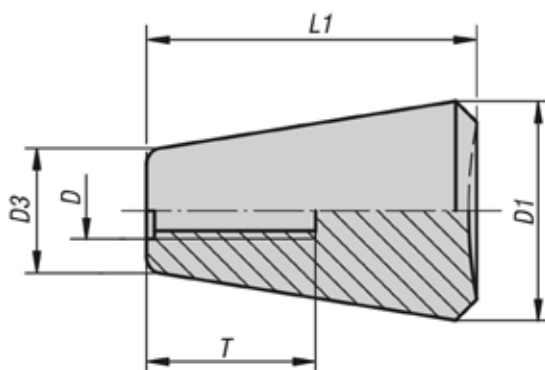

Nuestros productos

Botones cónicos

Referencia	D	D1	D3	L1	T
K1207.05	M5	20	12	30	15
K1207.061	M6	20	12	30	18
K1207.06	M6	25	15	38	19
K1207.081	M8	25	15	38	18
K1207.08	M8	30	18	46	16
K1207.101	M10	30	18	46	18
K1207.10	M10	35	21	53	19
K1207.12	M12	35	21	53	21