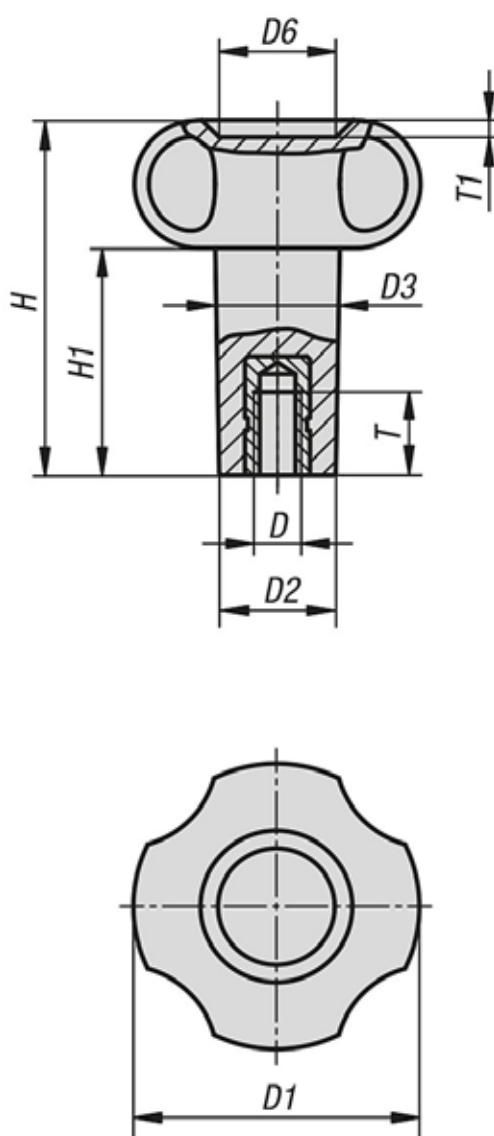

Empuñaduras en estrella con cubo extendido

Descripción del artículo/Imágenes del producto

Descripción

Material:

Termoplástico reforzado con fibra de vidrio.
Casquillo roscado de latón.

Versión:

Negro.

Planos

Nuestros productos

Empuñaduras en estrella con cubo extendido

Empuñaduras en estrella con cubo extendido

Nuestros productos

Referencia	D	D1	D2	D3	D6	H	H1	T	T1
K1088.2410685	M6	41	14,8	15,5	12	85	66	18	3
K1088.2520861	M8	52	17,5	19	14	61	39	15	2,5
K1088.2521071	M10	52	18	20,5	14	71	49	15	2,5