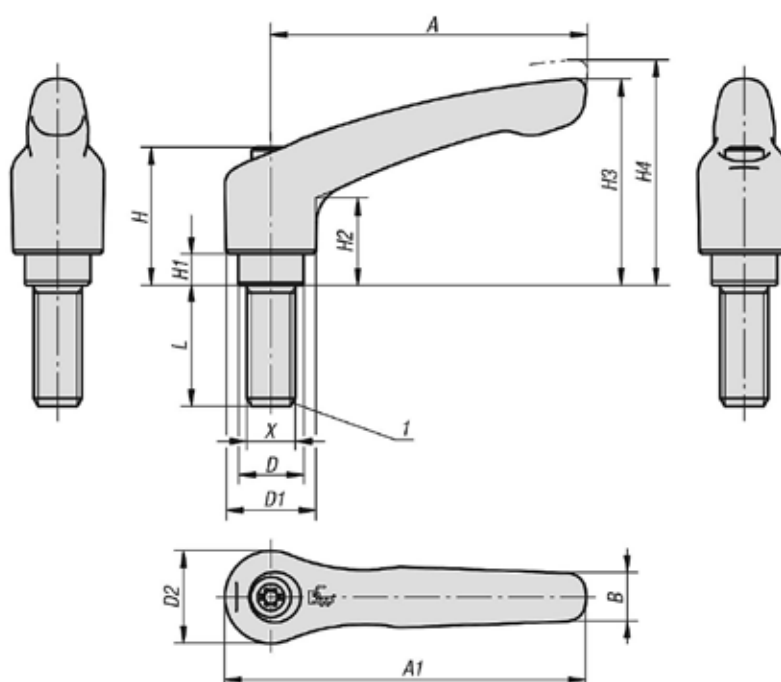

Palanca de sujeción de acero con rosca exterior

Descripción del artículo/Imágenes del producto

Desenclavar
mediante elevación

Descripción

Material:

Empuñadura de 1.0401.

Otras partes de acero con clase de resistencia 5.8.

Versión:

Empuñadura recubierta con plástico de estructura fina.

Partes de acero bruñido.

Indicación:

Colores estándar suministrados:

Negro de estructura fina,

rojo RAL 3003 de estructura fina.

Con $L \geq 60$ mm, la rosca tiene 60 mm de longitud.

Indicación sobre el dibujo:

1) Extremo achaflanado DIN 78

Planos