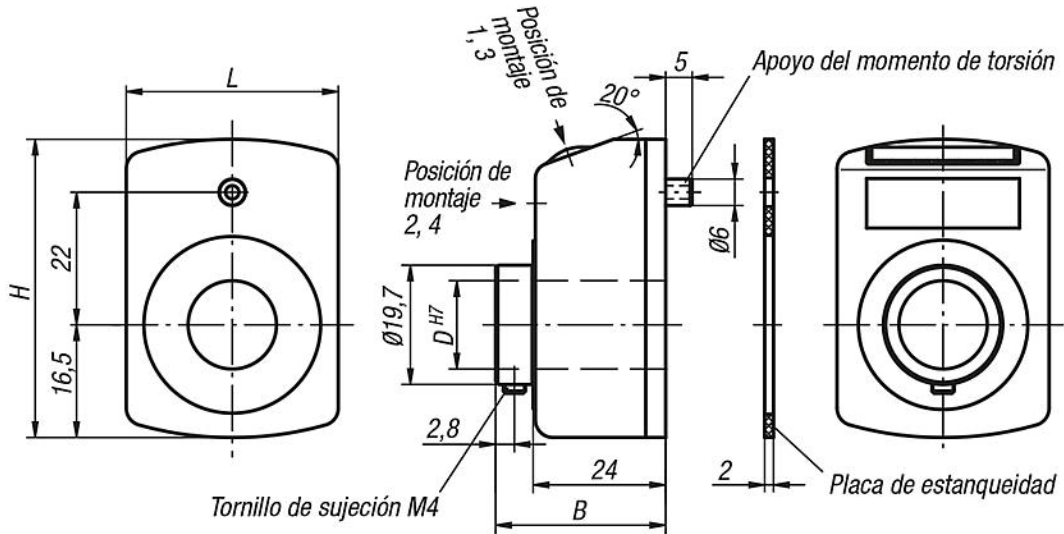

Indicador de posicionamiento

Planos

Visualización tras un giro, posición de la coma: p. ej., K0409.01002111 0100 = 1 mm de pendiente, 2 = posición de la coma en la 2.ª posición de la derecha.	Posición de montaje (1 - 4): p. ej., K0409.01002111 1 = Posición de montaje

Dirección de recuento (1 - 2): p. ej., K0409.01002111 1 = En el sentido de las agujas del reloj (valores ascendentes) 2 = En el sentido contrario al de las agujas del reloj (valores ascendentes)	Color (1 - 2): p. ej., K0409.01002111 1 = Color naranja 2 = Color negro

Nuestros productos

Indicador de posicionamiento