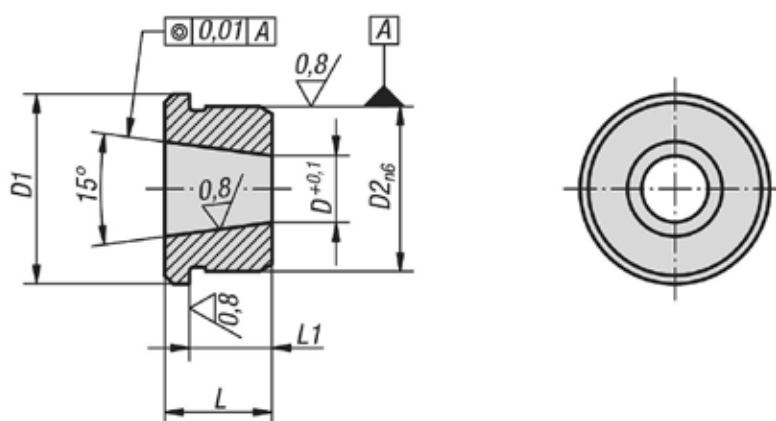

### Descripción

**Material:**

Acero.

**Versión:**

Endurecido y pulido.

**Indicación:**

Casquillo adecuado para el perno de bloqueo de precisión K0359.

### Planos