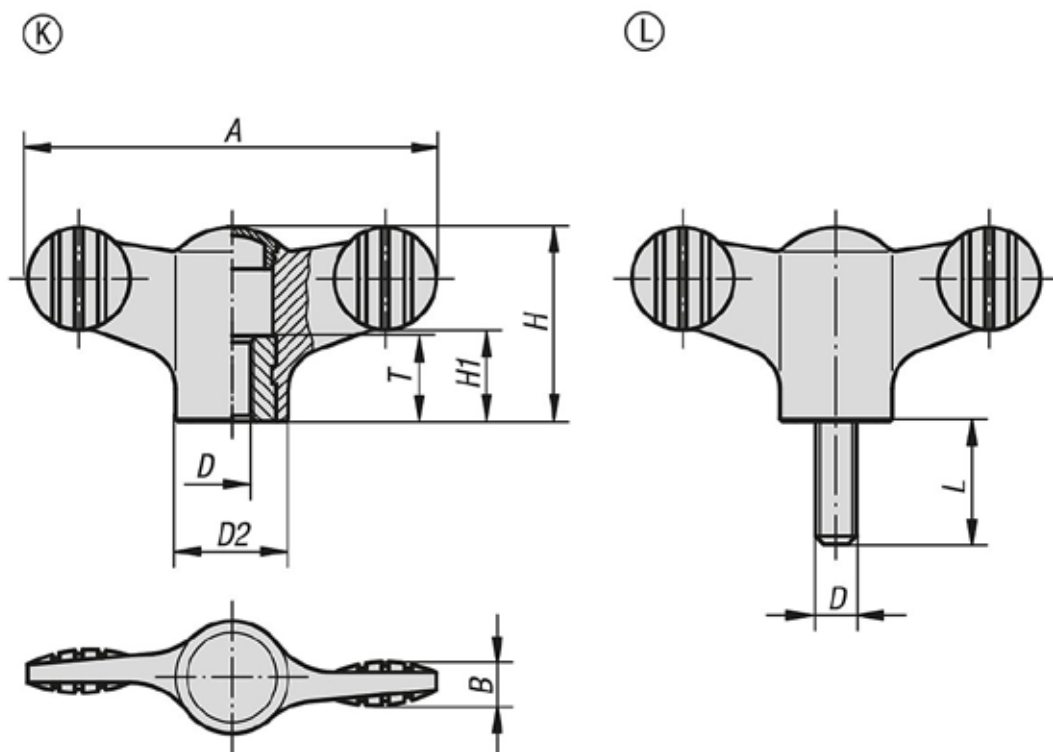

Empuñaduras de mariposa

Descripción del artículo/Imágenes del producto

Planos

Nuestros productos

Referencia	Forma	Material del componente	Color cubierta	A	B	D	D2	H	H1	T	L
K0274.904	K	acero	gris antracita RAL 7021	38	4,5	M4	12	18	8,5	10	-
K0274.9045	K	acero	gris claro RAL 7035	38	4,5	M4	12	18	8,5	10	-
K0274.9046	K	acero	rojo tráfico RAL 3020	38	4,5	M4	12	18	8,5	10	-
K0274.9047	K	acero	amarillo colza RAL 1021	38	4,5	M4	12	18	8,5	10	-
K0274.905	K	acero	gris antracita RAL 7021	38	4,5	M5	12	18	8,5	10	-
K0274.9055	K	acero	gris claro RAL 7035	38	4,5	M5	12	18	8,5	10	-
K0274.9056	K	acero	rojo tráfico RAL 3020	38	4,5	M5	12	18	8,5	10	-
K0274.9057	K	acero	amarillo colza RAL 1021	38	4,5	M5	12	18	8,5	10	-
K0274.906	K	acero	gris antracita RAL 7021	38	4,5	M6	12	18	8,5	10	-
K0274.9065	K	acero	gris claro RAL 7035	38	4,5	M6	12	18	8,5	10	-
K0274.9066	K	acero	rojo tráfico RAL 3020	38	4,5	M6	12	18	8,5	10	-
K0274.9067	K	acero	amarillo colza RAL 1021	38	4,5	M6	12	18	8,5	10	-
K0274.105	K	acero	gris antracita RAL 7021	50	5	M5	14	24	11,5	10	-
K0274.1055	K	acero	gris claro RAL 7035	50	5	M5	14	24	11,5	10	-
K0274.1056	K	acero	rojo tráfico RAL 3020	50	5	M5	14	24	11,5	10	-
K0274.1057	K	acero	amarillo colza RAL 1021	50	5	M5	14	24	11,5	10	-
K0274.106	K	acero	gris antracita RAL 7021	50	5	M6	14	24	11,5	10	-
K0274.1065	K	acero	gris claro RAL 7035	50	5	M6	14	24	11,5	10	-
K0274.1066	K	acero	rojo tráfico RAL 3020	50	5	M6	14	24	11,5	10	-
K0274.1067	K	acero	amarillo colza RAL 1021	50	5	M6	14	24	11,5	10	-
K0274.208	K	acero	gris antracita RAL 7021	75	7	M8	21	35,6	16,5	14	-
K0274.2085	K	acero	gris claro RAL 7035	75	7	M8	21	35,6	16,5	14	-