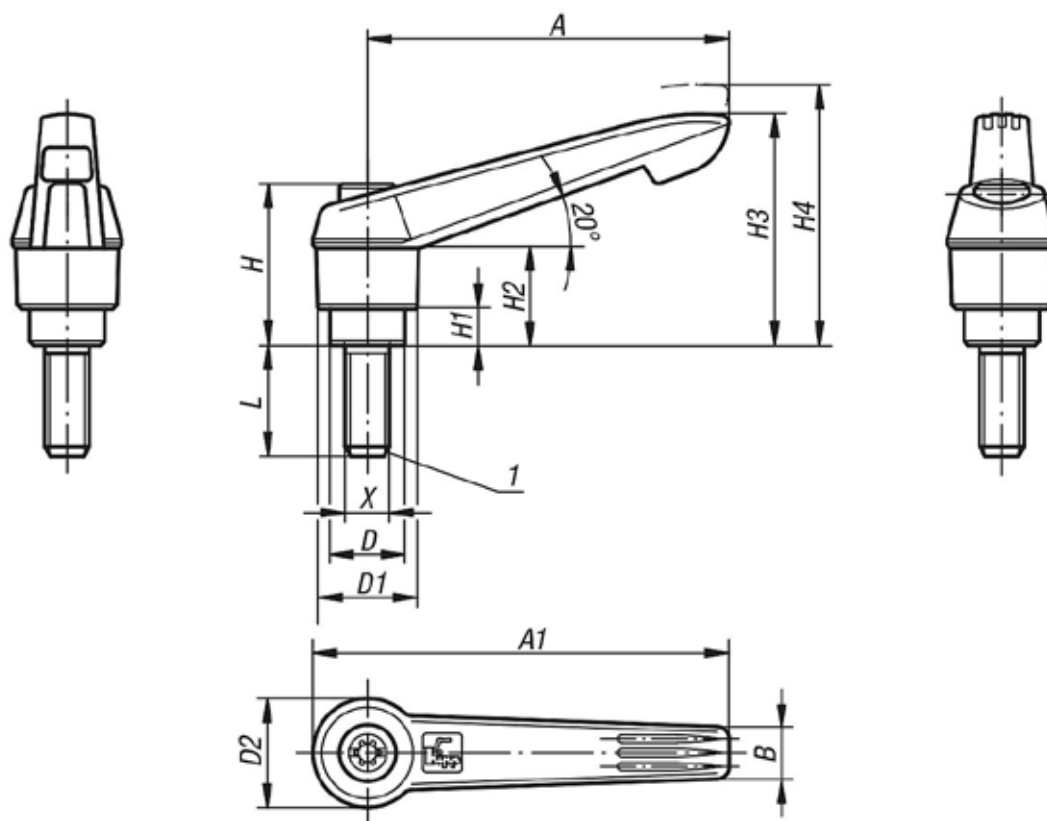

Palanca de sujeción con rosca exterior y empuñadura de plástico, partes de acero inoxidable

Descripción del artículo/Imágenes del producto

Descripción

Material:

Empuñaduras de plástico reforzado con fibra de vidrio y anillo dentado de fundición inyectada de cinc.

Indicación sobre el dibujo:

1) Extremo achaflanado DIN 78

K0270

Palanca de sujeción con rosca exterior y empuñadura de plástico, partes de acero inoxidable

Descripción del artículo/Imágenes del producto

K0270

Palanca de sujeción con rosca exterior y empuñadura de plástico, partes de acero inoxidable

Descripción del artículo/Imágenes del producto

Palanca de sujeción con rosca exterior y empuñadura de plástico, partes de acero inoxidable

Descripción del artículo/Imágenes del producto

Desenclavar mediante elevación

Planos

Nuestros productos

Palanca de sujeción con rosca exterior y empuñadura de plástico, partes de acero inoxidable

Referencia	Color del cuerpo de base	Superficie cuerpo de base	Tamaño	X	D	D1	D2	H	H1	H2	H3	H4	A	A1	B	Número de dientes	L
K0270.1051X10	gris antracita RAL 7021	-	1	M5	10	13	14,5	24,5	4	15	30	33,5	40	47	7,5	16	10