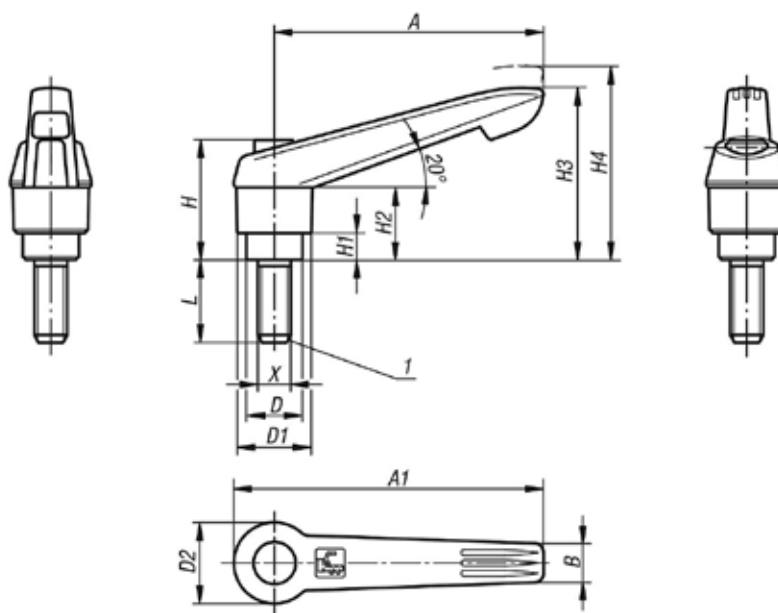

Nuestros productos

Palanca de sujeción con botón pulsador con rosca exterior

Referencia	Color del cuerpo de base	Tamaño	X	D	D1	D2	H	H1	H2	H3	H4	A	A1	B	Número de dientes	L
K0269.71105X10	gris antracita RAL 7021	1	M5	10	13	14,5	25,5	4	15	30	33,5	40	47	7,5	16	10
K0269.71105X15	gris antracita RAL 7021	1	M5	10	13	14,5	25,5	4	15	30	33,5	40	47	7,5	16	15
K0269.71105X20	gris antracita RAL 7021	1	M5	10	13	14,5	25,5	4	15	30	33,5	40	47	7,5	16	20
K0269.71105X25	gris antracita RAL 7021	1	M5	10	13	14,5	25,5	4	15	30	33,5	40	47	7,5	16	25
K0269.71105X30	gris antracita RAL 7021	1	M5	10	13	14,5	25,5	4	15	30	33,5	40	47	7,5	16	30
K0269.71105X35	gris antracita RAL 7021	1	M5	10	13	14,5	25,5	4	15	30	33,5	40	47	7,5	16	35