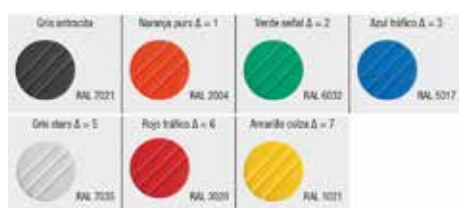

Moletas partes de acero inoxidable

Descripción del artículo/Imágenes del producto

Planos