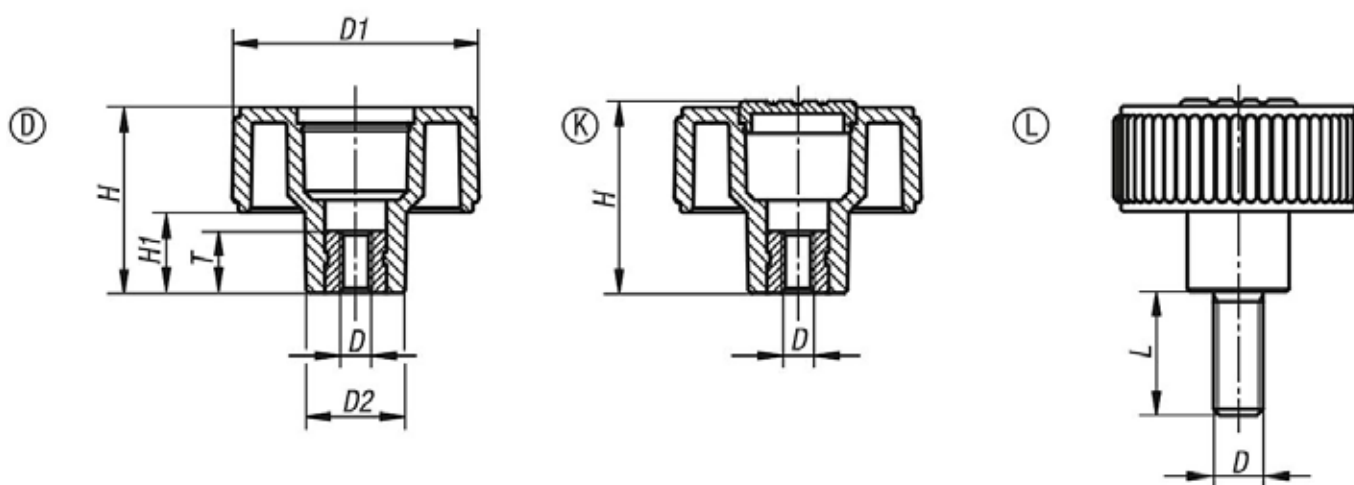

Nuestros productos

Moletas, partes de acero inoxidable, forma D, con casquillo roscado, sin cubierta

Referencia	Forma	Color cubierta	Tamaño	D	D1	D2	H	H1	T	L
K0261.1105	D	-	1	M5	40	16,5	30	13	10	-
K0261.1106	D	-	1	M6	40	16,5	30	13	10	-
K0261.1108	D	-	1	M8	40	16,5	30	13	14	-
K0261.1208	D	-	2	M8	50	18	35	15	14	-
K0261.1210	D	-	2	M10	50	18	35	15	14	-
K0261.1310	D	-	3	M10	63	22	40	17	14	-
K0261.1312	D	-	3	M12	63	22	40	17	18	-
K0261.2105	K	gris antracita RAL 7021	1	M5	40	16,5	31	13	10	-
K0261.21051	K	naranja RAL 2004	1	M5	40	16,5	31	13	10	-
K0261.21052	K	verde señal RAL6032	1	M5	40	16,5	31	13	10	-