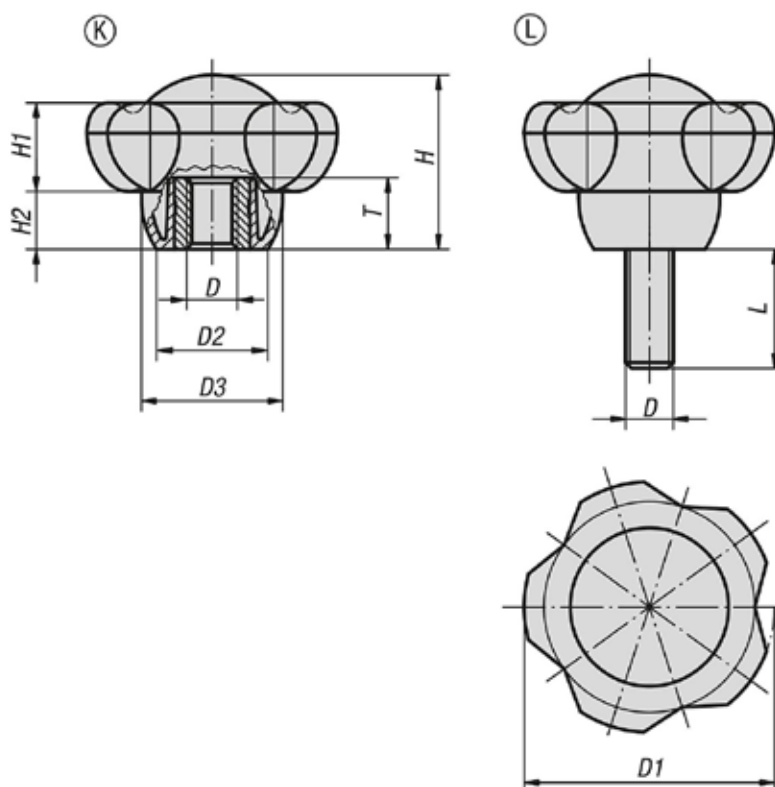

Empuñaduras en estrella de cinco picos

Descripción del artículo/Imágenes del producto

Descripción

Material:

Termoplástico gris antracita.
Casquillo o perno roscado de acero 5.8 o acero inoxidable 1.4305.

Versión:

Acero cromado en azul o acero inoxidable con acabado natural.

Indicación:

Las longitudes de tornillo 15, 35 y 45 no están disponibles en acero inoxidable.

Δ Añadir el color deseado para la cubierta en este espacio. Para cubiertas de color gris antracita no es necesario ningún código de barras.

Planos

Nuestros productos

Empuñaduras en estrella de cinco picos con rosca interior

Referencia	Forma	Material del componente	Color cubierta	D	D1	D2	D3	H	H1	H2	T	L
K0255.5008	K	acero	gris antracita RAL 7021	M8	50	22,2	28,2	34,8	17,8	11,5	14	-
K0255.50085	K	acero	gris claro RAL 7035	M8	50	22,2	28,2	34,8	17,8	11,5	14	-
K0255.50086	K	acero	rojo tráfico RAL 3020	M8	50	22,2	28,2	34,8	17,8	11,5	14	-
K0255.50087	K	acero	amarillo colza RAL 1021	M8	50	22,2	28,2	34,8	17,8	11,5	14	-
K0255.5010	K	acero	gris antracita RAL 7021	M10	50	22,2	28,2	34,8	17,8	11,5	14	-
K0255.50105	K	acero	gris claro RAL 7035	M10	50	22,2	28,2	34,8	17,8	11,5	14	-