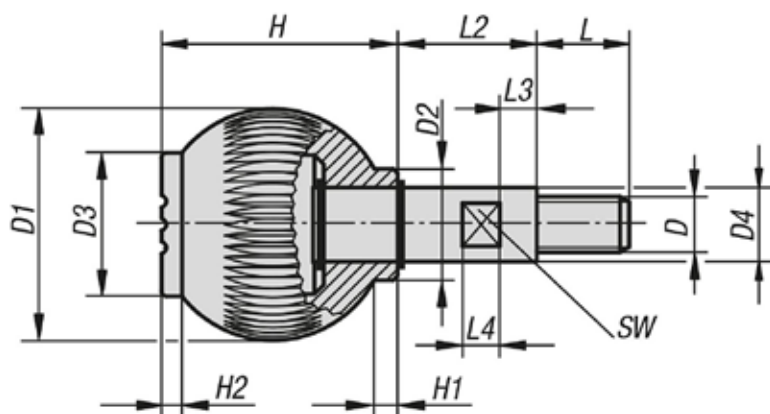

Nuestros productos

Bolas de empuñadura giratorias

Referencia	Material del componente	Color cubierta	D	D1	D2	D3	D4	H	H1	H2	L	L2	L3	L4	SW
K0254.106	acero	gris antracita RAL 7021	M6	25	12	17	8	25	3	2	10	15	5	5	7
K0254.1061	acero	naranja RAL 2004	M6	25	12	17	8	25	3	2	10	15	5	5	7