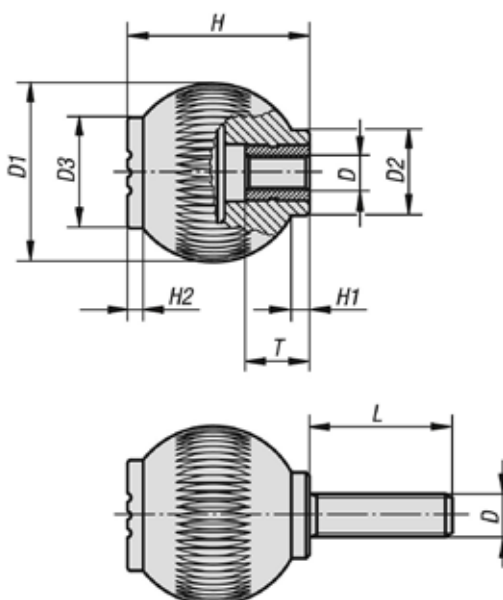

Bolas de empuñadura

Descripción del artículo/Imágenes del producto

Descripción

Material:

Termoplástico gris antracita.

Casquillo o perno roscado de acero 5.8 o acero inoxidable 1.4305.

Versión:

Acero cromado en azul o acero inoxidable con acabado natural.

Bolas de empuñadura

Descripción del artículo/Imágenes del producto

Bolas de empuñadura

Descripción del artículo/Imágenes del producto

Planos

Nuestros productos

Bolas de empuñadura con rosca interior

Referencia	Tipo de rosca	Material del componente	Color cubierta	D	D1	D2	D3	H	H1	H2	L	T
K0253.106	rosca interior	acero	gris antracita RAL 7021	M6	25	12	17	25	3	2	-	10
K0253.1061	rosca interior	acero	naranja RAL 2004	M6	25	12	17	25	3	2	-	10
K0253.1062	rosca interior	acero	verde señal RAL6032	M6	25	12	17	25	3	2	-	10
K0253.1063	rosca interior	acero	azul RAL5017	M6	25	12	17	25	3	2	-	10
K0253.1065	rosca interior	acero	gris claro RAL 7035	M6	25	12	17	25	3	2	-	10
K0253.1066	rosca interior	acero	rojo tráfico RAL 3020	M6	25	12	17	25	3	2	-	10
K0253.1067	rosca interior	acero	amarillo colza RAL 1021	M6	25	12	17	25	3	2	-	10
K0253.208	rosca interior	acero	gris antracita RAL 7021	M8	32	15,5	19	33	3,5	2,6	-	14
K0253.2081	rosca interior	acero	naranja RAL 2004	M8	32	15,5	19	33	3,5	2,6	-	14
K0253.2082	rosca interior	acero	verde señal RAL6032	M8	32	15,5	19	33	3,5	2,6	-	14
K0253.2083	rosca interior	acero	azul RAL5017	M8	32	15,5	19	33	3,5	2,6	-	14
K0253.2085	rosca interior	acero	gris claro RAL 7035	M8	32	15,5	19	33	3,5	2,6	-	14
K0253.2086	rosca interior	acero	rojo tráfico RAL 3020	M8	32	15,5	19	33	3,5	2,6	-	14