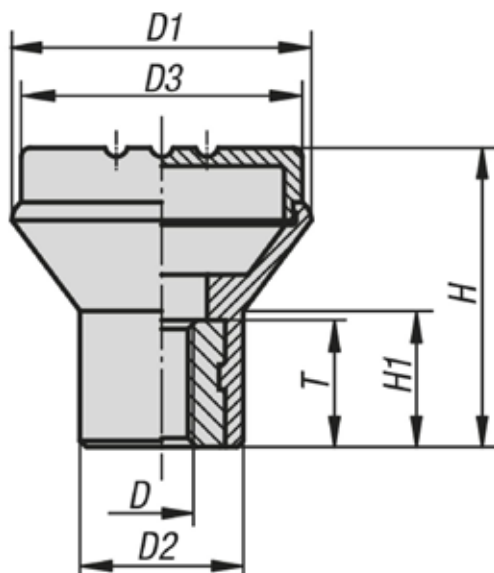

Botones con forma de seta con rosca interior

Descripción del artículo/Imágenes del producto

Descripción

Material:

Termoplástico gris antracita.

Casquillo de acero 5.8 o de acero inoxidable 1.4305.

Versión:

Acero cromado en azul o acero inoxidable con acabado natural.

Botones con forma de seta con rosca interior

Descripción del artículo/Imágenes del producto

Botones con forma de seta con rosca interior

Descripción del artículo/Imágenes del producto

Planos

Nuestros productos

Botones con forma de seta con rosca interior

Referencia	Material del componente	Color cubierta	D	D1	D2	D3	H	H1	T
K0251.041	acero	naranja RAL 2004	M4	21	12	19	21	10	10
K0251.042	acero	verde señal RAL6032	M4	21	12	19	21	10	10
K0251.04	acero	gris antracita RAL 7021	M4	21	12	19	21	10	10
K0251.043	acero	azul RAL5017	M4	21	12	19	21	10	10
K0251.047	acero	amarillo colza RAL 1021	M4	21	12	19	21	10	10
K0251.045	acero	gris claro RAL 7035	M4	21	12	19	21	10	10
K0251.046	acero	rojo tráfico RAL 3020	M4	21	12	19	21	10	10
K0251.051	acero	naranja RAL 2004	M5	21	12	19	21	10	10
K0251.052	acero	verde señal RAL6032	M5	21	12	19	21	10	10
K0251.05	acero	gris antracita RAL 7021	M5	21	12	19	21	10	10
K0251.053	acero	azul RAL5017	M5	21	12	19	21	10	10
K0251.057	acero	amarillo colza RAL 1021	M5	21	12	19	21	10	10
K0251.055	acero	gris claro RAL 7035	M5	21	12	19	21	10	10