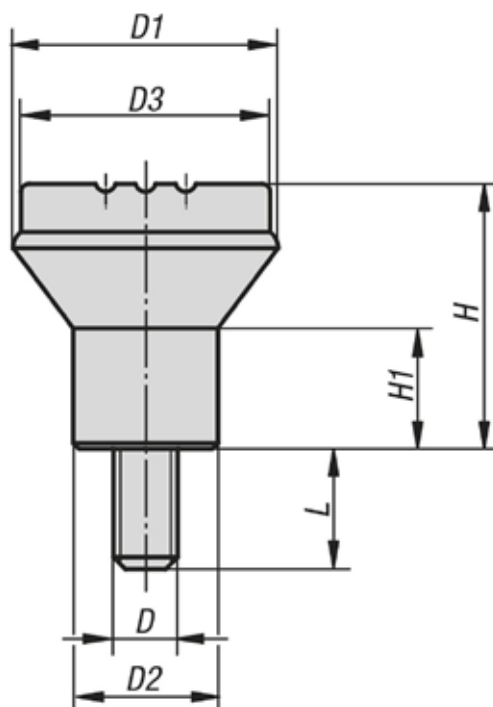

Botones con forma de seta con rosca exterior

Planos

Nuestros productos

Botones con forma de seta con rosca exterior

Referencia	Material del componente	Color cubierta	D	D1	D2	D3	H	H1	L
K0251.04X10	acero	gris antracita RAL 7021	M4	21	12	19	21	10	10
K0251.041X10	acero	naranja RAL 2004	M4	21	12	19	21	10	10
K0251.042X10	acero	verde señal RAL6032	M4	21	12	19	21	10	10
K0251.043X10	acero	azul RAL5017	M4	21	12	19	21	10	10
K0251.045X10	acero	gris claro RAL 7035	M4	21	12	19	21	10	10
K0251.046X10	acero	rojo tráfico RAL 3020	M4	21	12	19	21	10	10
K0251.047X10	acero	amarillo colza RAL 1021	M4	21	12	19	21	10	10
K0251.05X10	acero	gris antracita RAL 7021	M5	21	12	19	21	10	10
K0251.051X10	acero	naranja RAL 2004	M5	21	12	19	21	10	10
K0251.052X10	acero	verde señal RAL6032	M5	21	12	19	21	10	10
K0251.053X10	acero	azul RAL5017	M5	21	12	19	21	10	10
K0251.055X10	acero	gris claro RAL 7035	M5	21	12	19	21	10	10
K0251.056X10	acero	rojo tráfico RAL 3020	M5	21	12	19	21	10	10
K0251.057X10	acero	amarillo colza RAL 1021	M5	21	12	19	21	10	10
K0251.06X15	acero	gris antracita RAL 7021	M6	25	14	23	25	12	15
K0251.061X15	acero	naranja RAL 2004	M6	25	14	23	25	12	15
K0251.062X15	acero	verde señal RAL6032	M6	25	14	23	25	12	15
K0251.063X15	acero	azul RAL5017	M6	25	14	23	25	12	15
K0251.065X15	acero	gris claro RAL 7035	M6	25	14	23	25	12	15
K0251.066X15	acero	rojo tráfico RAL 3020	M6	25	14	23	25	12	15
K0251.067X15	acero	amarillo colza RAL 1021	M6	25	14	23	25	12	15
K0251.08X15	acero	gris antracita RAL 7021	M8	33	19	31	33	15	15
K0251.081X15	acero	naranja RAL 2004	M8	33	19	31	33	15	15
K0251.082X15	acero	verde señal RAL6032	M8	33	19	31	33	15	15
K0251.083X15	acero	azul RAL5017	M8	33	19	31	33	15	15
K0251.085X15	acero	gris claro RAL 7035	M8	33	19	31	33	15	15
K0251.086X15	acero	rojo tráfico RAL 3020	M8	33	19	31	33	15	15
K0251.087X15	acero	amarillo colza RAL 1021	M8	33	19	31	33	15	15
K0251.004X10	acero inoxidable	gris antracita RAL 7021	M4	21	12	19	21	10	10