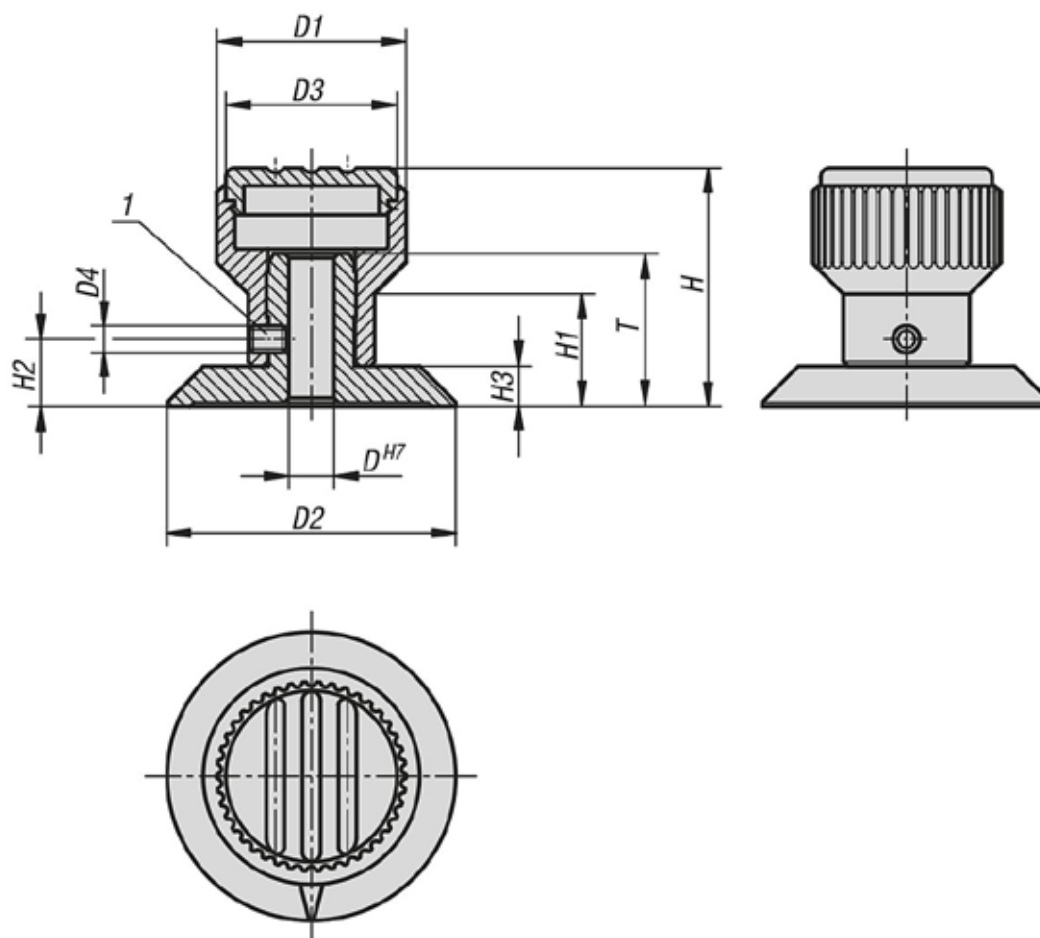

Botones moleteados con marca

Planos

Nuestros productos

Botones moleteados con marca

Referencia	Color cubierta	D	D1	D2	D3	D4	H	H1	H2	H3	T
K0249.105	gris antracita RAL 7021	5	21	32	19	M3	26,5	12,5	7,5	4,5	17
K0249.1051	naranja RAL 2004	5	21	32	19	M3	26,5	12,5	7,5	4,5	17
K0249.1052	verde señal RAL6032	5	21	32	19	M3	26,5	12,5	7,5	4,5	17
K0249.1053	azul RAL5017	5	21	32	19	M3	26,5	12,5	7,5	4,5	17
K0249.1055	gris claro RAL 7035	5	21	32	19	M3	26,5	12,5	7,5	4,5	17
K0249.1056	rojo tráfico RAL 3020	5	21	32	19	M3	26,5	12,5	7,5	4,5	17
K0249.1057	amarillo colza RAL 1021	5	21	32	19	M3	26,5	12,5	7,5	4,5	17
K0249.206	gris antracita RAL 7021	6	26	40	23	M4	31,5	15	9,5	5,5	20,5
K0249.2061	naranja RAL 2004	6	26	40	23	M4	31,5	15	9,5	5,5	20,5
K0249.2062	verde señal RAL6032	6	26	40	23	M4	31,5	15	9,5	5,5	20,5
K0249.2063	azul RAL5017	6	26	40	23	M4	31,5	15	9,5	5,5	20,5
K0249.2065	gris claro RAL 7035	6	26	40	23	M4	31,5	15	9,5	5,5	20,5
K0249.2066	rojo tráfico RAL 3020	6	26	40	23	M4	31,5	15	9,5	5,5	20,5
K0249.2067	amarillo colza RAL 1021	6	26	40	23	M4	31,5	15	9,5	5,5	20,5
K0249.308	gris antracita RAL 7021	8	34	52	31	M4	43	20	12	7	22
K0249.3081	naranja RAL 2004	8	34	52	31	M4	43	20	12	7	22
K0249.3082	verde señal RAL6032	8	34	52	31	M4	43	20	12	7	22
K0249.3083	azul RAL5017	8	34	52	31	M4	43	20	12	7	22
K0249.3085	gris claro RAL 7035	8	34	52	31	M4	43	20	12	7	22
K0249.3086	rojo tráfico RAL 3020	8	34	52	31	M4	43	20	12	7	22
K0249.3087	amarillo colza RAL 1021	8	34	52	31	M4	43	20	12	7	22