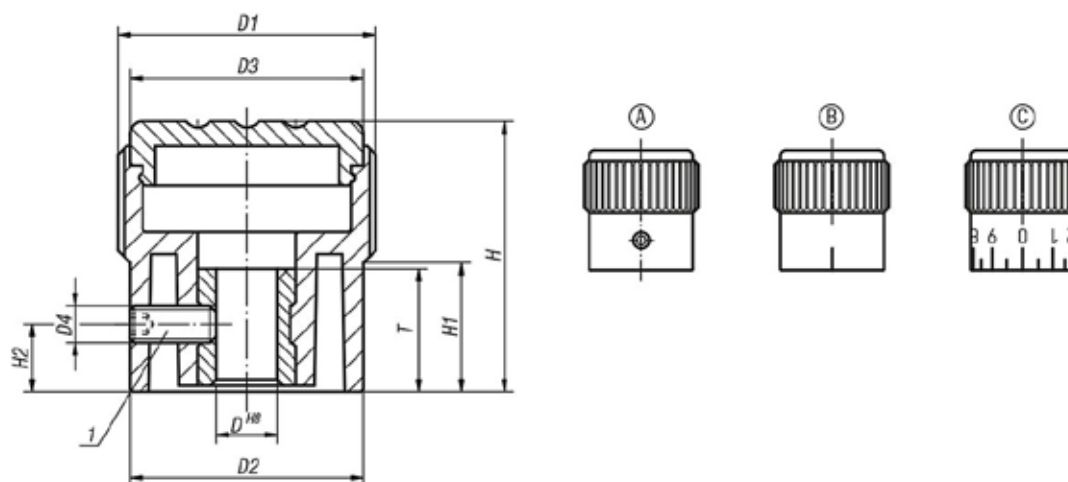

A petición:

Escalas especiales.

Indicación sobre el dibujo:

Forma A: sin graduaciones

Forma B: con trazo grueso

Forma C: con graduaciones estándar

1) Tornillo prisionero para fijación (en forma C entre los números 5 y 6)

Botones moleteados

Descripción del artículo/Imágenes del producto

Botones moleteados

Descripción del artículo/Imágenes del producto

Planos

Nuestros productos

Botones moleteados

Referencia	Forma	Color cubierta	D	D1	D2	D3	D4	H	H1	H2	T
K0248.1105	A	gris antracita RAL 7021	5	21	19	19	M3	22	10,5	5	10
K0248.11051	A	naranja RAL 2004	5	21	19	19	M3	22	10,5	5	10
K0248.11052	A	verde señal RAL6032	5	21	19	19	M3	22	10,5	5	10
K0248.11053	A	azul RAL5017	5	21	19	19	M3	22	10,5	5	10
K0248.11055	A	gris claro RAL 7035	5	21	19	19	M3	22	10,5	5	10
K0248.11056	A	rojo tráfico RAL 3020	5	21	19	19	M3	22	10,5	5	10
K0248.11057	A	amarillo colza RAL 1021	5	21	19	19	M3	22	10,5	5	10
K0248.1206	A	gris antracita RAL 7021	6	26	23	23	M3	26	12	6	10
K0248.12061	A	naranja RAL 2004	6	26	23	23	M3	26	12	6	10
K0248.12062	A	verde señal RAL6032	6	26	23	23	M3	26	12	6	10
K0248.12063	A	azul RAL5017	6	26	23	23	M3	26	12	6	10
K0248.12065	A	gris claro RAL 7035	6	26	23	23	M3	26	12	6	10
K0248.12066	A	rojo tráfico RAL 3020	6	26	23	23	M3	26	12	6	10
K0248.12067	A	amarillo colza RAL 1021	6	26	23	23	M3	26	12	6	10
K0248.1308	A	gris antracita RAL 7021	8	34	31	31	M4	36	17,5	7	14
K0248.13081	A	naranja RAL 2004	8	34	31	31	M4	36	17,5	7	14
K0248.13082	A	verde señal RAL6032	8	34	31	31	M4	36	17,5	7	14
K0248.13083	A	azul RAL5017	8	34	31	31	M4	36	17,5	7	14