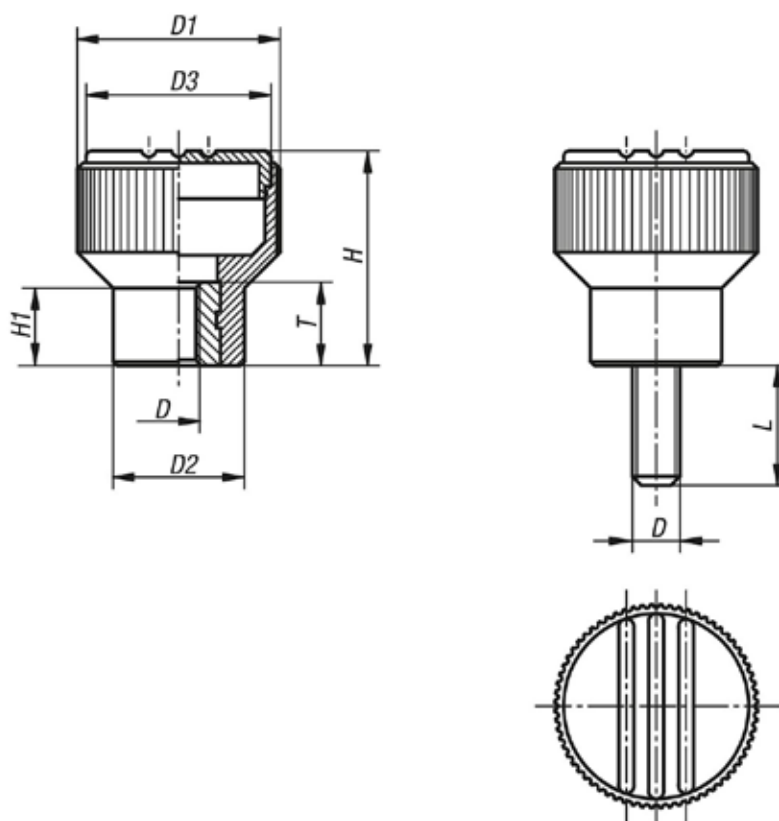

Botones moleteados

Planos

Nuestros productos

Botones moleteados con rosca interior

Referencia	Material del casquillo	Color cubierta	D	D1	D2	D3	H	H1	T	L
K0247.104	acero	gris antracita RAL 7021	M4	21	14	19	22	8	10	-
K0247.1041	acero	naranja RAL 2004	M4	21	14	19	22	8	10	-
K0247.1042	acero	verde señal RAL6032	M4	21	14	19	22	8	10	-
K0247.1043	acero	azul RAL5017	M4	21	14	19	22	8	10	-
K0247.1045	acero	gris claro RAL 7035	M4	21	14	19	22	8	10	-
K0247.1046	acero	rojo tráfico RAL 3020	M4	21	14	19	22	8	10	-
K0247.1047	acero	amarillo colza RAL 1021	M4	21	14	19	22	8	10	-
K0247.105	acero	gris antracita RAL 7021	M5	21	14	19	22	8	10	-
K0247.1051	acero	naranja RAL 2004	M5	21	14	19	22	8	10	-
K0247.1052	acero	verde señal RAL6032	M5	21	14	19	22	8	10	-
K0247.1053	acero	azul RAL5017	M5	21	14	19	22	8	10	-
K0247.1055	acero	gris claro RAL 7035	M5	21	14	19	22	8	10	-
K0247.1056	acero	rojo tráfico RAL 3020	M5	21	14	19	22	8	10	-
K0247.1057	acero	amarillo colza RAL 1021	M5	21	14	19	22	8	10	-
K0247.106	acero	gris antracita RAL 7021	M6	21	14	19	22	8	10	-
K0247.1061	acero	naranja RAL 2004	M6	21	14	19	22	8	10	-
K0247.1062	acero	verde señal RAL6032	M6	21	14	19	22	8	10	-
K0247.1063	acero	azul RAL5017	M6	21	14	19	22	8	10	-
K0247.1065	acero	gris claro RAL 7035	M6	21	14	19	22	8	10	-
K0247.1066	acero	rojo tráfico RAL 3020	M6	21	14	19	22	8	10	-
K0247.1067	acero	amarillo colza RAL 1021	M6	21	14	19	22	8	10	-
K0247.208	acero	gris antracita RAL 7021	M8	26	18	23	26	9,5	14	-
K0247.2081	acero	naranja RAL 2004	M8	26	18	23	26	9,5	14	-
K0247.2082	acero	verde señal RAL6032	M8	26	18	23	26	9,5	14	-
K0247.2083	acero	azul RAL5017	M8	26	18	23	26	9,5	14	-