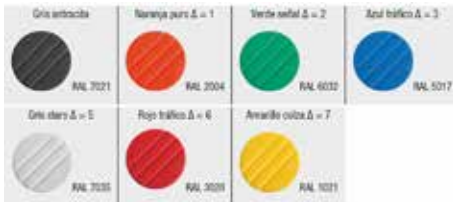

Botones moleteados

Descripción del artículo/Imágenes del producto