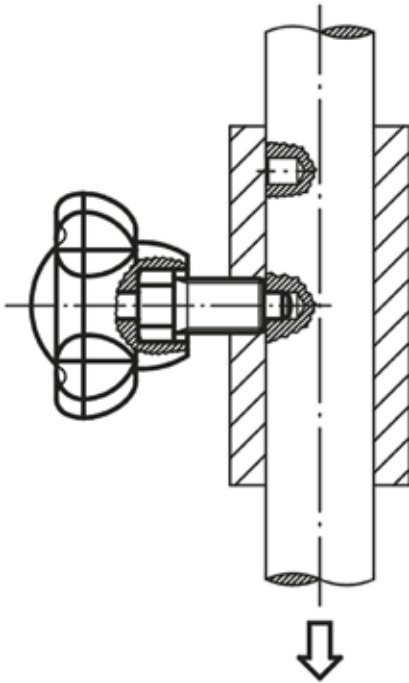

Pernos de bloqueo con empuñadura en estrella de cinco picos

Descripción del artículo/Imágenes del producto

Descripción

Material:

Termoplástico.

Clavija de bloqueo o perno roscado de acero 5.8.

Versión:

Empuñadura gris antracita.

Clavija de bloqueo o perno roscado bruñido.

Clavija de bloqueo endurecida y pulida.

Pernos de bloqueo con empuñadura en estrella de cinco picos

Planos

Nuestros productos

Empuñaduras de bloqueo y empuñaduras de sujeción

Referencia	Tamaño	Color cubierta	D	D1	D2	D3	D4	H1	H2	L	L1	Carrera S	SW
K0245.1105	1	gris antracita RAL 7021	5	M10x1	50	22,2	28,2	17,8	11,5	52,8	13	5	13
K0245.11055	1	gris claro RAL 7035	5	M10x1	50	22,2	28,2	17,8	11,5	52,8	13	5	13
K0245.11056	1	rojo tráfico RAL 3020	5	M10x1	50	22,2	28,2	17,8	11,5	52,8	13	5	13
K0245.11057	1	amarillo colza RAL 1021	5	M10x1	50	22,2	28,2	17,8	11,5	52,8	13	5	13
K0245.1206	2	gris antracita RAL 7021	6	M12x1,5	50	22,2	28,2	17,8	11,5	57,8	17	6	14
K0245.12065	2	gris claro RAL 7035	6	M12x1,5	50	22,2	28,2	17,8	11,5	57,8	17	6	14
K0245.12066	2	rojo tráfico RAL 3020	6	M12x1,5	50	22,2	28,2	17,8	11,5	57,8	17	6	14
K0245.12067	2	amarillo colza RAL 1021	6	M12x1,5	50	22,2	28,2	17,8	11,5	57,8	17	6	14
K0245.1308	3	gris antracita RAL 7021	8	M16x1,5	63	28	35,5	22,5	14,5	74	22	8	19
K0245.13085	3	gris claro RAL 7035	8	M16x1,5	63	28	35,5	22,5	14,5	74	22	8	19
K0245.13086	3	rojo tráfico RAL 3020	8	M16x1,5	63	28	35,5	22,5	14,5	74	22	8	19
K0245.13087	3	amarillo colza RAL 1021	8	M16x1,5	63	28	35,5	22,5	14,5	74	22	8	19
K0245.1410	4	gris antracita RAL 7021	10	M20x1,5	63	28	35,5	22,5	14,5	78	24	10	22
K0245.14105	4	gris claro RAL 7035	10	M20x1,5	63	28	35,5	22,5	14,5	78	24	10	22
K0245.14106	4	rojo tráfico RAL 3020	10	M20x1,5	63	28	35,5	22,5	14,5	78	24	10	22
K0245.14107	4	amarillo colza RAL 1021	10	M20x1,5	63	28	35,5	22,5	14,5	78	24	10	22