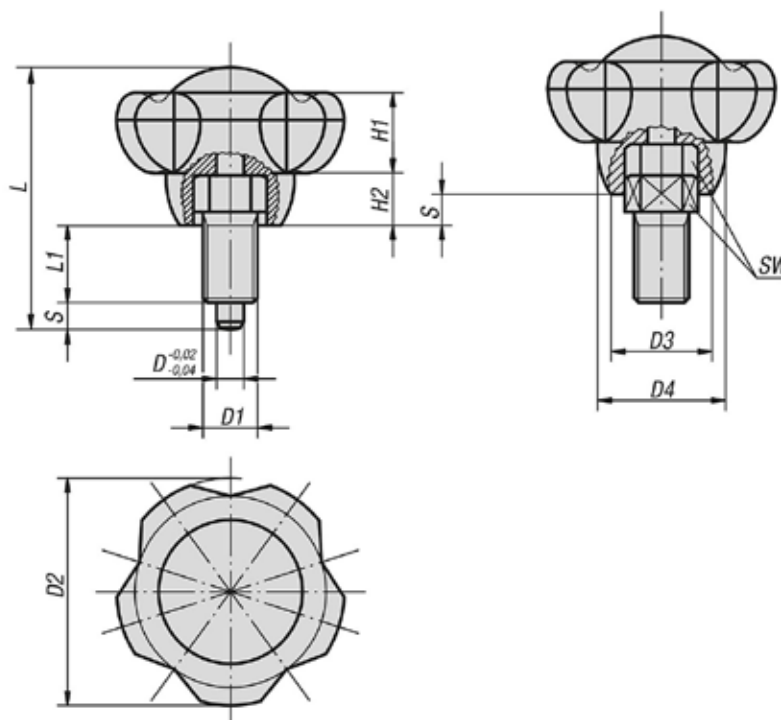

Pernos de bloqueo con empuñadura en estrella de cinco picos

Descripción del artículo/Imágenes del producto

Descripción

Material:

Termoplástico.

Clavija de bloqueo o perno roscado de acero 5.8.

Versión:

Empuñadura gris antracita.

Clavija de bloqueo o perno roscado bruñido.

Clavija de bloqueo endurecida y pulida.

Pernos de bloqueo con empuñadura en estrella de cinco picos

Planos

Nuestros productos

Empuñaduras de bloqueo y empuñaduras de sujeción

Referencia	Tamaño	Color cubierta	D	D1	D2	D3	D4	H1	H2	L	L1	Carrera S	SW
K0245.1105	1	gris antracita RAL 7021	5	M10x1	50	22,2	28,2	17,8	11,5	52,8	13	5	13
K0245.11055	1	gris claro RAL 7035	5	M10x1	50	22,2	28,2	17,8	11,5	52,8	13	5	13
K0245.11056	1	rojo tráfico RAL 3020	5	M10x1	50	22,2	28,2	17,8	11,5	52,8	13	5	13
K0245.11057	1	amarillo colza RAL 1021	5	M10x1	50	22,2	28,2	17,8	11,5	52,8	13	5	13
K0245.1206	2	gris antracita RAL 7021	6	M12x1,5	50	22,2	28,2	17,8	11,5	57,8	17	6	14
K0245.12065	2	gris claro RAL 7035	6	M12x1,5	50	22,2	28,2	17,8	11,5	57,8	17	6	14
K0245.12066	2	rojo tráfico RAL 3020	6	M12x1,5	50	22,2	28,2	17,8	11,5	57,8	17	6	14
K0245.12067	2	amarillo colza RAL 1021	6	M12x1,5	50	22,2	28,2	17,8	11,5	57,8	17	6	14
K0245.1308	3	gris antracita RAL 7021	8	M16x1,5	63	28	35,5	22,5	14,5	74	22	8	19
K0245.13085	3	gris claro RAL 7035	8	M16x1,5	63	28	35,5	22,5	14,5	74	22	8	19
K0245.13086	3	rojo tráfico RAL 3020	8	M16x1,5	63	28	35,5	22,5	14,5	74	22	8	19
K0245.13087	3	amarillo colza RAL 1021	8	M16x1,5	63	28	35,5	22,5	14,5	74	22	8	19
K0245.1410	4	gris antracita RAL 7021	10	M20x1,5	63	28	35,5	22,5	14,5	78	24	10	22
K0245.14105	4	gris claro RAL 7035	10	M20x1,5	63	28	35,5	22,5	14,5	78	24	10	22
K0245.14106	4	rojo tráfico RAL 3020	10	M20x1,5	63	28	35,5	22,5	14,5	78	24	10	22
K0245.14107	4	amarillo colza RAL 1021	10	M20x1,5	63	28	35,5	22,5	14,5	78	24	10	22