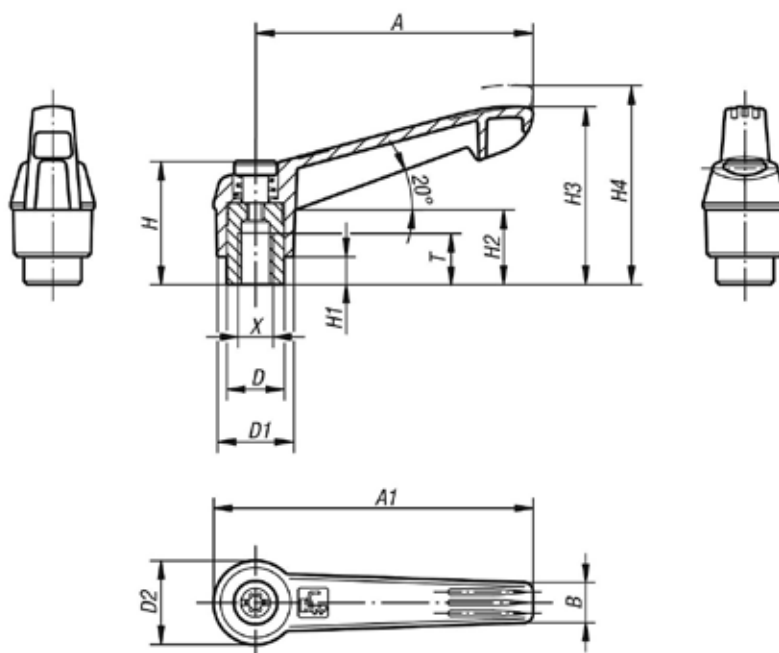

Partes de acero con clase de resistencia 5.8.

Versión:

Partes de acero cromadas en azul.

A petición:

Otras roscas interiores y modelos especiales.

Medida "H1" disponible en otras longitudes con recargo.

K1660

Descripción del artículo/Imágenes del producto

Desenclavar
mediante elevación

Palancas de sujeción de plástico con rosca interior, partes de acero pasivadas en azul

Planos

Nuestros productos

Palanca de sujeción con rosca interior y empuñadura de plástico