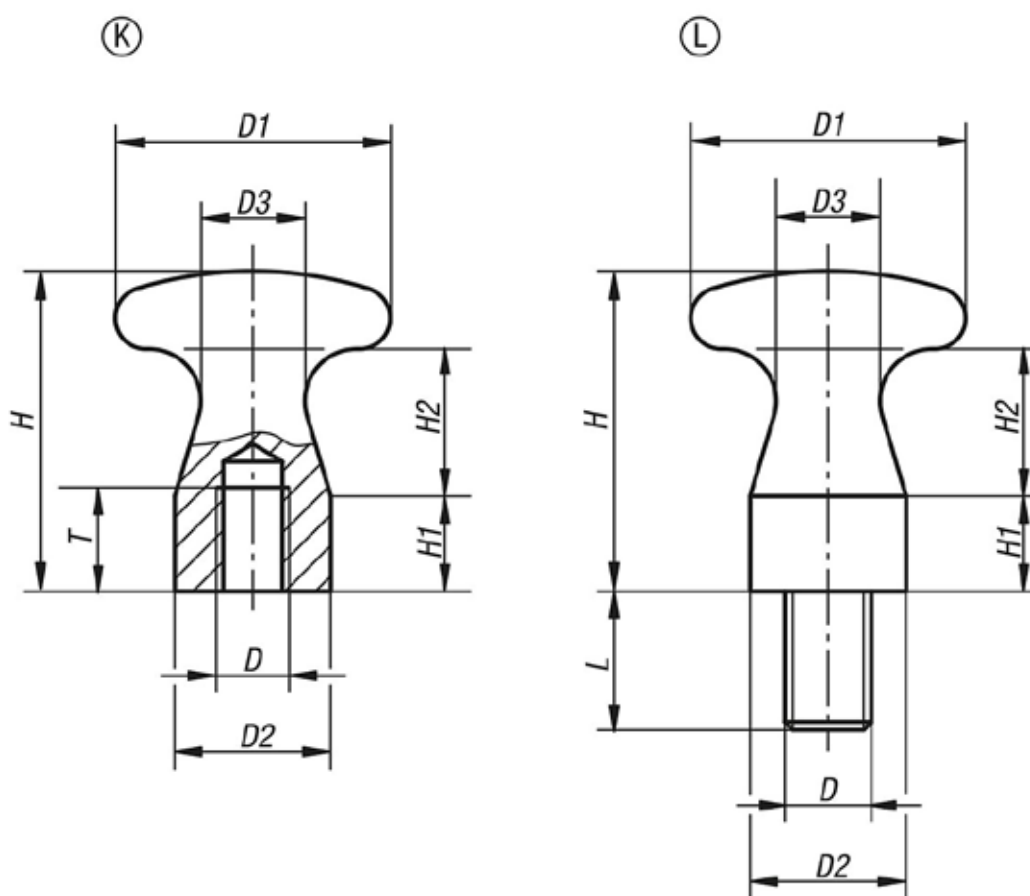

Botones planos

Descripción del artículo/Imágenes del producto

Descripción

Material:
Acero.

Versión:
Bruñido.

Planos

Nuestros productos

Botones planos, rosca interior

Referencia	Color del cuerpo de base	Forma	D	D1	D2	D3	H	H1	H2	L	T
K0157.05	bruñido	K	M5	16	10	6	18	5	9	-	7
K0157.06	bruñido	K	M6	25	14	10	29	9	13	-	9
K0157.08	bruñido	K	M8	32	18	12	37	11	17	-	12
K0157.10	bruñido	K	M10	36	20	13	42	12	20	-	15
K0157.06010	bruñido	L	M6	16	10	6	18	5	9	10	-
K0157.08014	bruñido	L	M8	25	14	10	29	9	13	14	-

Botones planos

Nuestros productos

Referencia	Color del cuerpo de base	Forma	D	D1	D2	D3	H	H1	H2	L	T
K0157.10016	bruñido	L	M10	32	18	12	37	11	17	16	-
K0157.12018	bruñido	L	M12	36	20	13	42	12	20	18	-