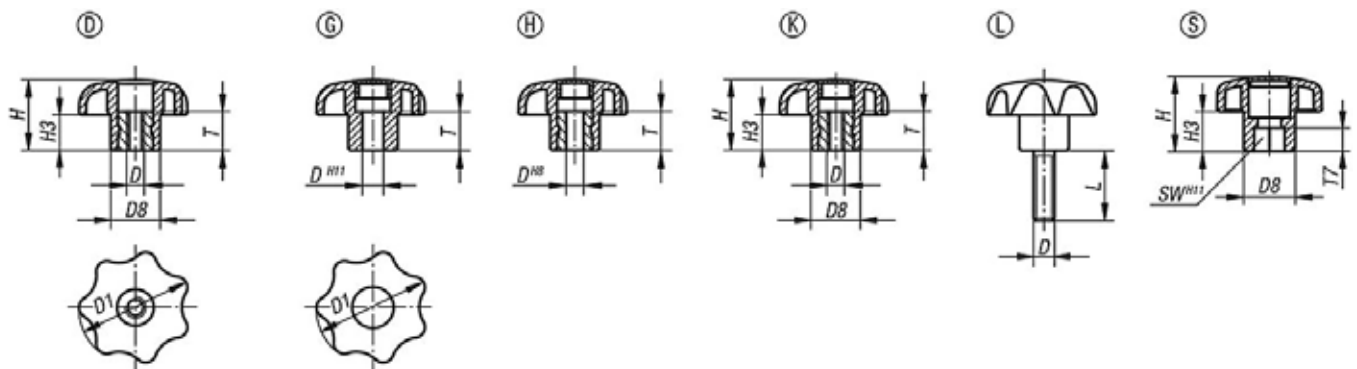

Empuñaduras en estrella similares a DIN 6336

Descripción del artículo/Imágenes del producto

Ejemplos de diseño de cubierta

Descripción

Material:

Termoplástico negro, casquillo o perno roscado de acero.

Versión:

Casquillo o perno roscado cincados y cromados en azul.

A petición:

Otros colores o rótulos, como logotipos de empresa o símbolos.

Indicación sobre el dibujo:

Forma D: casquillo roscado, sin cubierta

Forma G: sin casquillo

Forma H: con casquillo con agujero ciego

Forma K: casquillo roscado, con cubierta

Forma L: rosca exterior

Forma S: tornillo hexagonal

Planos

Nuestros productos

Empuñaduras en estrella similares a DIN 6336

Referencia	Forma	Color cubierta	D	D1	D8	H	H3	L	SW	T	T7
K0155.504	D	-	M4	25	12	16	8	-	-	10	-
K0155.505	D	-	M5	25	12	16	8	-	-	10	-
K0155.5061	D	-	M6	25	12	16	8	-	-	10	-
K0155.5051	D	-	M5	32	14	20	10	-	-	10	-
K0155.506	D	-	M6	32	14	20	10	-	-	10	-
K0155.508	D	-	M8	40	18	25	13	-	-	14	-
K0155.5101	D	-	M10	40	18	25	13	-	-	14	-
K0155.5081	D	-	M8	50	22	32	17	-	-	14	-
K0155.510	D	-	M10	50	22	32	17	-	-	14	-
K0155.5121	D	-	M12	50	22	32	17	-	-	18	-
K0155.5102	D	-	M10	63	26	40	21	-	-	14	-
K0155.512	D	-	M12	63	26	40	21	-	-	18	-
K0155.516	D	-	M16	63	26	40	21	-	-	18	-