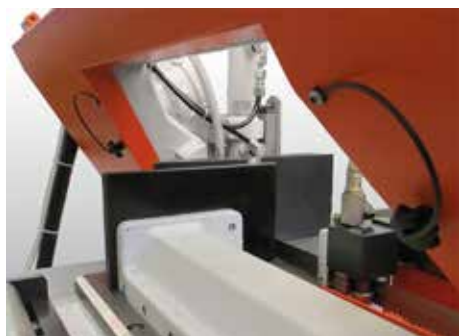

Empuñaduras en estrella con cinta de seguridad similares a DIN 6336

Descripción del artículo/Imágenes del producto

Descripción

Material:

Empuñadura en estrella de termoplástico.
Casquillo o perno roscado de acero.
Cinta de seguridad de TPU elástico.

Versión:

Casquillo o perno roscado cincados y cromados en azul.

Indicación:

Δ Añadir el color deseado para la cubierta en este espacio. Para cubiertas de color negro no es necesario ningún código de barras.

La cinta de seguridad permite fijar la empuñadura en estrella a un cuerpo base con total seguridad. La empuñadura en estrella permanece en el entorno inmediato del objeto. De este modo se puede simplificar el montaje/desmontaje de la empuñadura en estrella, que se fija sin posibilidad de perderse.