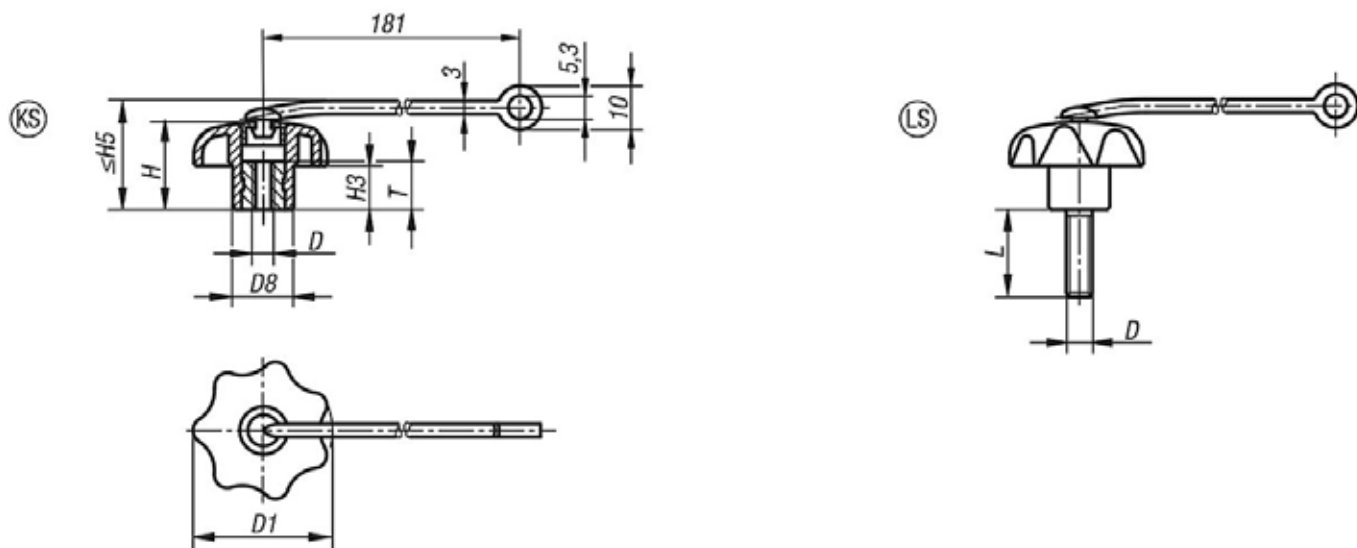

Empuñaduras en estrella con cinta de seguridad similares a DIN 6336

Planos

Nuestros productos

Empuñaduras en estrella con cinta de seguridad similares a DIN 6336

Referencia	Forma	Color cubierta	D	D1	D8	H	H5 máx.	T	L
K0155.604	KS	negro	M4	25	12	16	22	10	-
K0155.6045	KS	gris claro RAL 7035	M4	25	12	16	22	10	-
K0155.6046	KS	rojo tráfico RAL 3020	M4	25	12	16	22	10	-
K0155.6047	KS	amarillo colza RAL 1021	M4	25	12	16	22	10	-
K0155.605	KS	negro	M5	25	12	16	22	10	-
K0155.6055	KS	gris claro RAL 7035	M5	25	12	16	22	10	-
K0155.6056	KS	rojo tráfico RAL 3020	M5	25	12	16	22	10	-
K0155.6057	KS	amarillo colza RAL 1021	M5	25	12	16	22	10	-
K0155.6061	KS	negro	M6	25	12	16	22	10	-
K0155.60615	KS	gris claro RAL 7035	M6	25	12	16	22	10	-
K0155.60616	KS	rojo tráfico RAL 3020	M6	25	12	16	22	10	-
K0155.60617	KS	amarillo colza RAL 1021	M6	25	12	16	22	10	-
K0155.6051	KS	negro	M5	32	14	20	26	10	-
K0155.60515	KS	gris claro RAL 7035	M5	32	14	20	26	10	-
K0155.60516	KS	rojo tráfico RAL 3020	M5	32	14	20	26	10	-
K0155.60517	KS	amarillo colza RAL 1021	M5	32	14	20	26	10	-
K0155.606	KS	negro	M6	32	14	20	26	10	-
K0155.6065	KS	gris claro RAL 7035	M6	32	14	20	26	10	-
K0155.6066	KS	rojo tráfico RAL 3020	M6	32	14	20	26	10	-
K0155.6067	KS	amarillo colza RAL 1021	M6	32	14	20	26	10	-
K0155.608	KS	negro	M8	40	18	25	31	14	-
K0155.6085	KS	gris claro RAL 7035	M8	40	18	25	31	14	-
K0155.6086	KS	rojo tráfico RAL 3020	M8	40	18	25	31	14	-
K0155.6087	KS	amarillo colza RAL 1021	M8	40	18	25	31	14	-
K0155.6101	KS	negro	M10	40	18	25	31	14	-
K0155.61015	KS	gris claro RAL 7035	M10	40	18	25	31	14	-
K0155.61016	KS	rojo tráfico RAL 3020	M10	40	18	25	31	14	-
K0155.61017	KS	amarillo colza RAL 1021	M10	40	18	25	31	14	-
K0155.6081	KS	negro	M8	50	22	32	38	14	-
K0155.60815	KS	gris claro RAL 7035	M8	50	22	32	38	14	-
K0155.60816	KS	rojo tráfico RAL 3020	M8	50	22	32	38	14	-
K0155.60817	KS	amarillo colza RAL 1021	M8	50	22	32	38	14	-
K0155.610	KS	negro	M10	50	22	32	38	14	-
K0155.6105	KS	gris claro RAL 7035	M10	50	22	32	38	14	-
K0155.6106	KS	rojo tráfico RAL 3020	M10	50	22	32	38	14	-