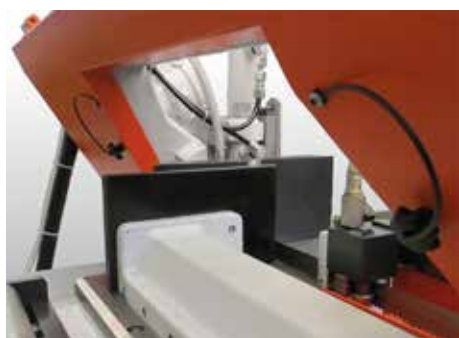

Empuñaduras en estrella con cinta de seguridad similares a DIN 6336, partes de acero inoxidable

Descripción del artículo/Imágenes del producto

Descripción

Material:

Empuñadura en estrella de termoplástico, casquillo o perno roscado de acero inoxidable 1.4305.

Cinta de seguridad de TPU elástico.

Versión:

Casquillo o perno roscado con acabado natural.

Indicación:

Δ Añadir el color deseado para la cubierta en este espacio. Para cubiertas de color negro no es necesario ningún código de barras.

La cinta de seguridad permite fijar la empuñadura en estrella a un cuerpo base con total seguridad.

La empuñadura en estrella permanece en el entorno inmediato del objeto.

De este modo se puede simplificar el montaje/desmontaje de la empuñadura en estrella, que se fija sin posibilidad de perderse.