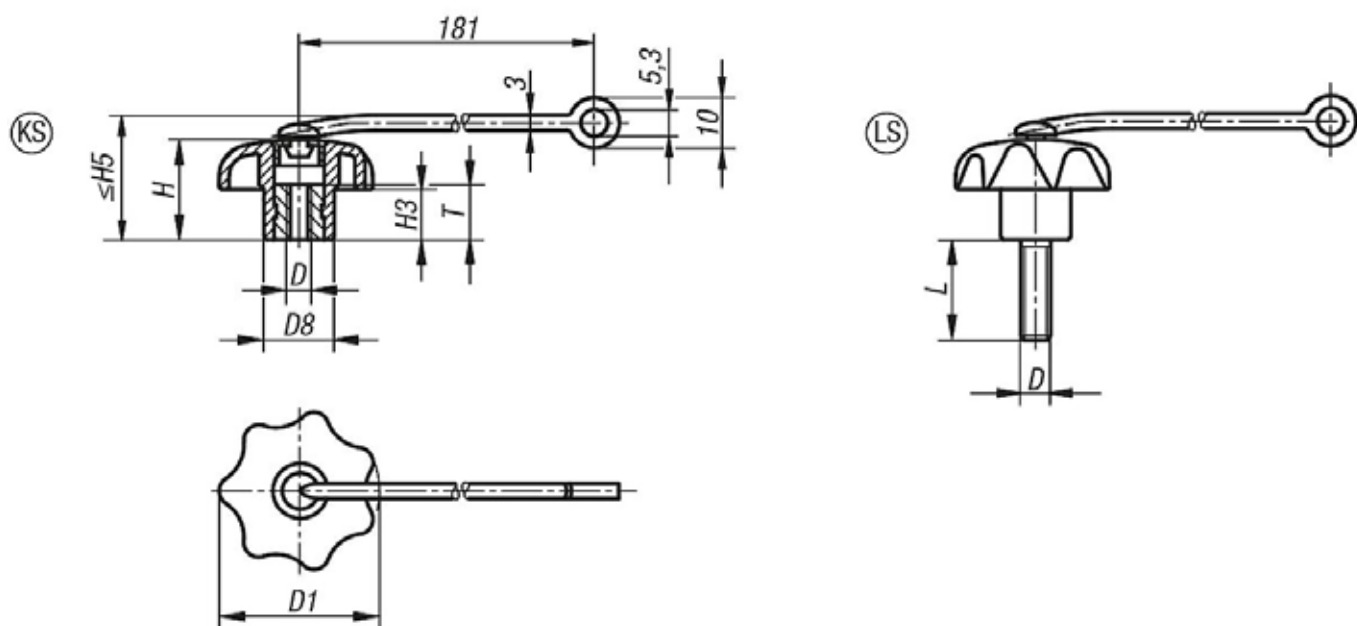

Empuñaduras en estrella con cinta de seguridad similares a DIN 6336, partes de acero inoxidable

Planos

Nuestros productos

Empuñaduras en estrella con cinta de seguridad, partes de acero inoxidable, rosca interior, forma KS

Referencia	Forma	Color cubierta	D	D1	D8	H	H3	H5 máx.	L	T
K0154.605	KS	gris antracita RAL 7021	M5	25	12	16	8	22	-	10
K0154.6055	KS	gris claro RAL 7035	M5	25	12	16	8	22	-	10
K0154.6056	KS	rojo tráfico RAL 3020	M5	25	12	16	8	22	-	10
K0154.6057	KS	amarillo colza RAL 1021	M5	25	12	16	8	22	-	10
K0154.606	KS	gris antracita RAL 7021	M6	32	14	20	10	26	-	10
K0154.6065	KS	gris claro RAL 7035	M6	32	14	20	10	26	-	10
K0154.6066	KS	rojo tráfico RAL 3020	M6	32	14	20	10	26	-	10
K0154.6067	KS	amarillo colza RAL 1021	M6	32	14	20	10	26	-	10
K0154.608	KS	gris antracita RAL 7021	M8	40	18	25	13	31	-	14
K0154.6085	KS	gris claro RAL 7035	M8	40	18	25	13	31	-	14
K0154.6086	KS	rojo tráfico RAL 3020	M8	40	18	25	13	31	-	14
K0154.6087	KS	amarillo colza RAL 1021	M8	40	18	25	13	31	-	14
K0154.610	KS	gris antracita RAL 7021	M10	50	22	32	17	38	-	14
K0154.6105	KS	gris claro RAL 7035	M10	50	22	32	17	38	-	14
K0154.6106	KS	rojo tráfico RAL 3020	M10	50	22	32	17	38	-	14
K0154.6107	KS	amarillo colza RAL 1021	M10	50	22	32	17	38	-	14
K0154.612	KS	gris antracita RAL 7021	M12	63	26	40	21	46	-	18
K0154.6125	KS	gris claro RAL 7035	M12	63	26	40	21	46	-	18
K0154.6126	KS	rojo tráfico RAL 3020	M12	63	26	40	21	46	-	18
K0154.6127	KS	amarillo colza RAL 1021	M12	63	26	40	21	46	-	18
K0154.705X15	LS	gris antracita RAL 7021	M5	25	12	16	8	22	15	-
K0154.7055X15	LS	gris claro RAL 7035	M5	25	12	16	8	22	15	-
K0154.7056X15	LS	rojo tráfico RAL 3020	M5	25	12	16	8	22	15	-
K0154.7057X15	LS	amarillo colza RAL 1021	M5	25	12	16	8	22	15	-
K0154.705X20	LS	gris antracita RAL 7021	M5	25	12	16	8	22	20	-
K0154.7055X20	LS	gris claro RAL 7035	M5	25	12	16	8	22	20	-
K0154.7056X20	LS	rojo tráfico RAL 3020	M5	25	12	16	8	22	20	-
K0154.7057X20	LS	amarillo colza RAL 1021	M5	25	12	16	8	22	20	-
K0154.706X20	LS	gris antracita RAL 7021	M6	32	14	20	10	26	20	-
K0154.7065X20	LS	gris claro RAL 7035	M6	32	14	20	10	26	20	-
K0154.7066X20	LS	rojo tráfico RAL 3020	M6	32	14	20	10	26	20	-
K0154.7067X20	LS	amarillo colza RAL 1021	M6	32	14	20	10	26	20	-