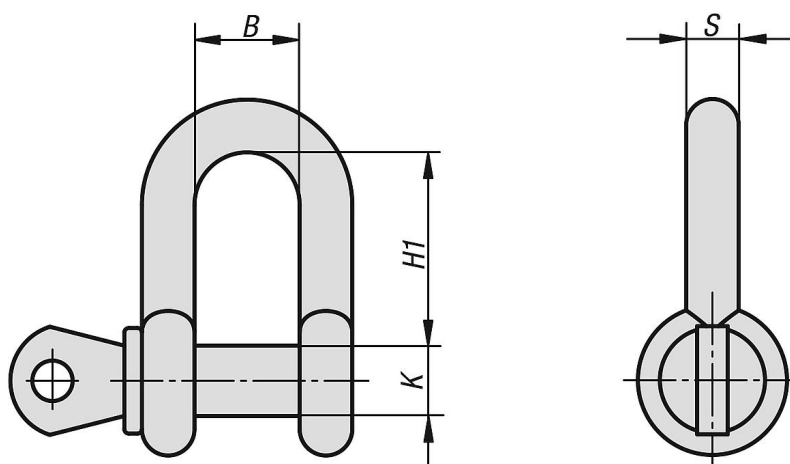

Descripción del artículo/Imágenes del producto

Descripción

Material:

Acero.

Versión:

Recto.

Indicación:

Puede que los pernos y los grilletes varíen de color.

La rosca puede presentar puntos de movimiento duros por la pintura de color.

Planos

Nuestros productos

Grillete recto

Referencia	B	S	K	H1	Pulgadas	Capacidad de carga kg
K1059.0050008	12	7	8	22,5	1/4	500
K1059.0075010	13,5	9	10	25,5	5/16	750
K1059.0100011	17	10	11	31	3/8	1000
K1059.0150012	18,5	11	12	36	7/16	1500
K1059.0200016	20	13,5	16	42	1/2	2000
K1059.0325019	27	16	19	51	5/8	3250
K1059.0475022	31	19	22	64	3/4	4750
K1059.0650025	36	22	25	73	7/8	6500
K1059.0850028	43	25	28	80	1	8500