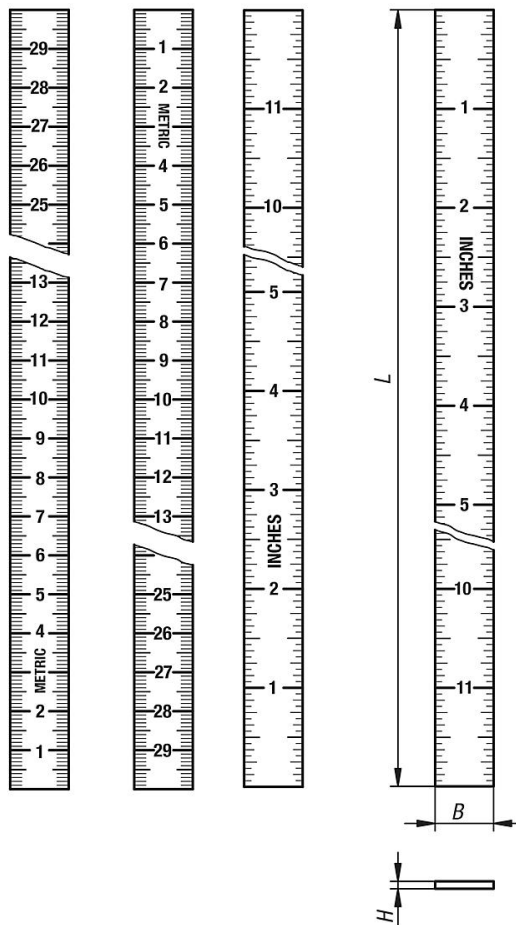

### Descripción

**Material:**

Acero inoxidable 1.4310 (conforme con AISI 301).

**Versión:**

Acabado natural.

**Indicación:**

Escalas de acero inoxidable en versión rígida con parte trasera autoadhesiva. Sección transversal de 15 x 1 mm.

Rules Stainless Steel Inch

Planos

Posición de montaje horizontal

Posición de montaje vertical

### Nuestros productos

Referencia	Material del cuerpo de base	Posición de montaje	Punto cero	B	H	L
K0759.0002L01XL76.005	Acero inoxidable	horizontal	izquierda	15	1	12"
K0759.0002L01XA01.005	Acero inoxidable	horizontal	izquierda	15	1	20"
K0759.0002L01XA02.005	Acero inoxidable	horizontal	izquierda	15	1	28"
K0759.0002L01XA03.005	Acero inoxidable	horizontal	izquierda	15	1	40"
K0759.0102L01XL76.005	Acero inoxidable	vertical	arriba	15	1	12"
K0759.0102L01XA01.005	Acero inoxidable	vertical	arriba	15	1	20"
K0759.0102L01XA02.005	Acero inoxidable	vertical	arriba	15	1	28"
K0759.0102L01XA03.005	Acero inoxidable	vertical	arriba	15	1	40"
K0759.0022L01XL76.005	Acero inoxidable	horizontal	derecha	15	1	12"
K0759.0022L01XA01.005	Acero inoxidable	horizontal	derecha	15	1	20"
K0759.0022L01XA02.005	Acero inoxidable	horizontal	derecha	15	1	28"
K0759.0022L01XA03.005	Acero inoxidable	horizontal	derecha	15	1	40"
K0759.0122L01XL76.005	Acero inoxidable	vertical	abajo	15	1	12"
K0759.0122L01XA01.005	Acero inoxidable	vertical	abajo	15	1	20"
K0759.0122L01XA02.005	Acero inoxidable	vertical	abajo	15	1	28"
K0759.0122L01XA03.005	Acero inoxidable	vertical	abajo	15	1	40"