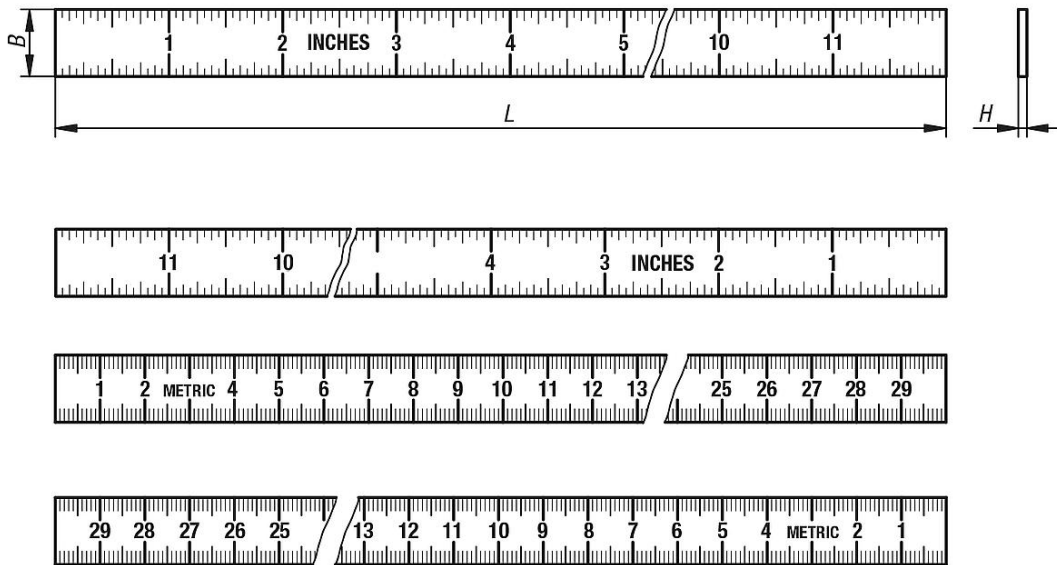

Rules Stainless Steel Inch

Planos

Posición de montaje horizontal