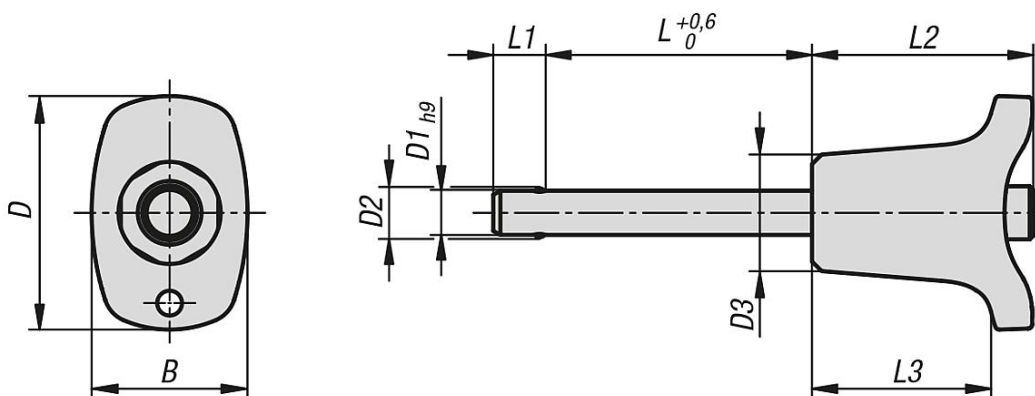

#### Accesorios:

Cable de seguridad en espiral K0367.10200

Cable de retención con ojete K0367...

Ojo de llave K0367.15/19/23

Casquillos receptores para pernos de bloqueo de bola K0724....

### Planos