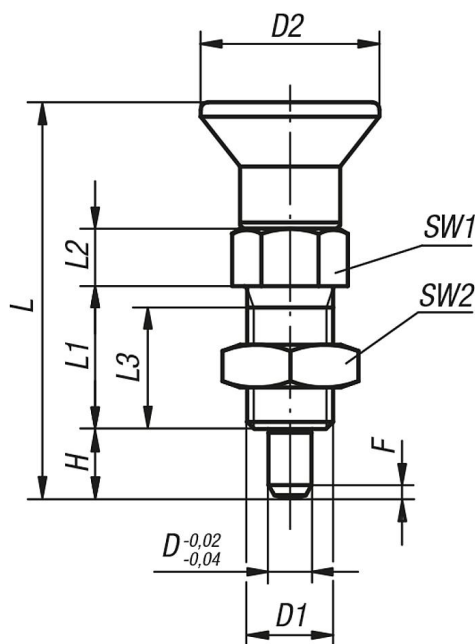

**Descripción****Material:**

Versión de acero:

Clavija de bloqueo endurecida:

Clase de resistencia 5.8.

Versión de acero inoxidable:

Clavija de bloqueo endurecida:

Casquillo roscado 1.4305 (conforme con AISI 303).

Clavija de bloqueo 1.4034 (conforme con AISI 420).

Clavija de bloqueo no endurecida:

Casquillo roscado 1.4305 (conforme con AISI 303).

Clavija de bloqueo 1.4305 (conforme con AISI 303).

Botón de maniobra de termoplástico gris antracita.

Indicación:

Los pernos de bloqueo se aplican para impedir el cambio de la posición de bloqueo por fuerzas transversales. El perno solo puede colocarse en otra posición de bloqueo una vez que se haya desacoplado manualmente.

A petición:

Modelos especiales.

Pernos de bloqueo con clavija de bloqueo prolongada, estilo B, métrico

Planos

Forma B
sin ranura de bloqueo
con contratuerca

Nuestros productos

Referencia acero endurecido	Referencia acero inoxidable endurecido	Referencia acero inoxidable no endurecido	Forma	D	D1	D2	L	L1	L2	L3	H	SW1	SW2	F x 30°	Fuerza del muelle inicial F1 aprox. N	Fuerza del muelle final F2 aprox. N
K0630.22903	K0630.202903	K0630.212903	B	3	M6x0,75	14	33	12	5	10	-	8	10	0,8	4,5	12
K0630.22004	K0630.202004	K0630.212004	B	4	M8x1	18	40,5	15	6	13	-	10	13	1	6	15
K0630.22105	K0630.202105	K0630.212105	B	5	M10x1	21	46,5	17	7	15	-	13	17	1,3	5	16
K0630.22206	K0630.202206	K0630.212206	B	6	M12x1,5	25	54,7	20	8	17	-	14	19	1,8	6	18
K0630.22308	K0630.202308	K0630.212308	B	8	M16x1,5	33	72	26	10	23	-	19	24	2,3	15	45
K0630.22410	K0630.202410	K0630.212410	B	10	M20x1,5	33	79	28	12	25	-	22	30	2,8	15	43
K0630.22412	K0630.202412	K0630.212412	B	12	M20x1,5	33	84	28	14	25	-	22	30	2,8	15	51
K0630.22516	K0630.202516	K0630.212516	B	16	M24x2	40	104	32	18	28	-	27	36	3,2	20	60