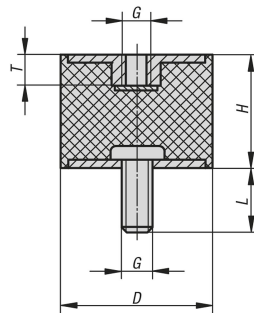

Nuestros productos

Tope caucho-metal, estilo B, métrico

Referencia	D	H	G	L	T	Rigidez del muelle N/mm	Carga N
K0568.00800855	8	8	M3	6	3	35	17
K0568.01001055	10	10	M4	10	4	75	75
K0568.01001555	10	15	M4	10	4	50	60
K0568.01500855	15	10	M4	10	4	130	130
K0568.01501555	15	15	M4	10	4	100	120
K0568.02001555	20	15	M6	18	6	325	390
K0568.02002055	20	20	M6	18	6	130	260
K0568.02002555	20	25	M6	18	6	95	210
K0568.02501555	25	15	M6	18	6	333	399
K0568.02502055	25	20	M6	18	6	195	410
K0568.02502555	25	25	M6	18	6	117	257
K0568.02503055	25	30	M6	18	6	100	300
K0568.03001555	30	15	M8	23	8	590	708
K0568.03002055	30	20	M8	23	8	280	560
K0568.03002555	30	25	M8	23	8	180	396
K0568.03003055	30	30	M8	23	8	168	504
K0568.03004055	30	40	M8	23	8	88	308
K0568.04002055	40	20	M8	23	8	700	840
K0568.04003055	40	30	M8	23	8	273	820
K0568.04004055	40	40	M8	23	8	189	660