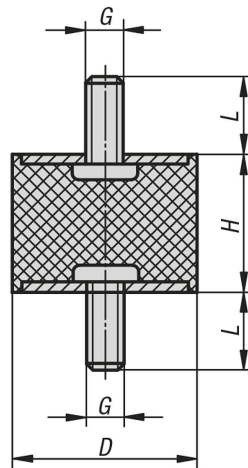

Nuestros productos

Tope caucho-metal, estilo A, métrico

Referencia	D	G	L	H	Rigidez del muelle N/mm	Carga N
K0566.00800855	8	M3	6	8	24	31
K0566.01001055	10	M4	10	10	35	32
K0566.01001555	10	M4	10	15	50	50
K0566.01500855	15	M4	10	8	130	104
K0566.01501055	15	M4	10	10	122	122
K0566.01501555	15	M4	10	15	59	88
K0566.02000855	20	M6	18	8	725	580
K0566.02001055	20	M6	18	10	300	300
K0566.02001555	20	M6	18	15	200	300
K0566.02002055	20	M6	18	20	133	332
K0566.02002555	20	M6	18	25	90	270
K0566.02501055	25	M6	18	10	800	800
K0566.02501555	25	M6	18	15	294	441
K0566.02502055	25	M6	18	20	200	500