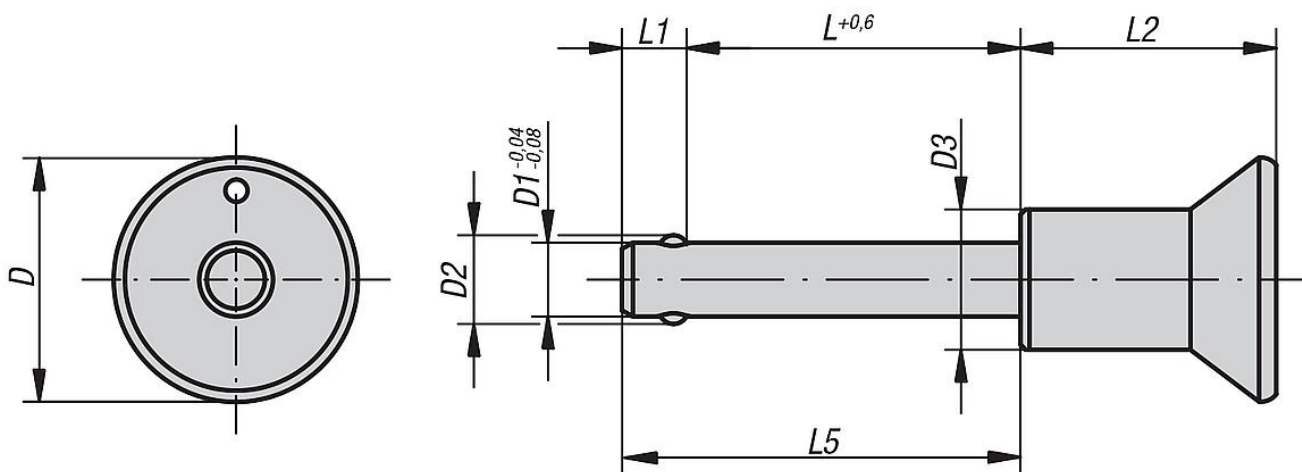

#### Indicación:

Los pernos de bloqueo de bola sirven para fijar y unir piezas de trabajo y otras piezas de forma rápida y sencilla.

Presionando el botón pulsador, se pueden desbloquear las dos bolas y, de este modo, insertar las piezas que se vayan a conectar. Al soltar el botón pulsador, las bolas bloquean la conexión de forma segura y permanente.

#### Accesorios:

Cable de seguridad en espiral 03199-10200

Cable de retención con ojete 03199-....

Ojo de llave 03199-15/19/23

Casquillos receptores para pernos de bloqueo de bola 03197....

### Planos