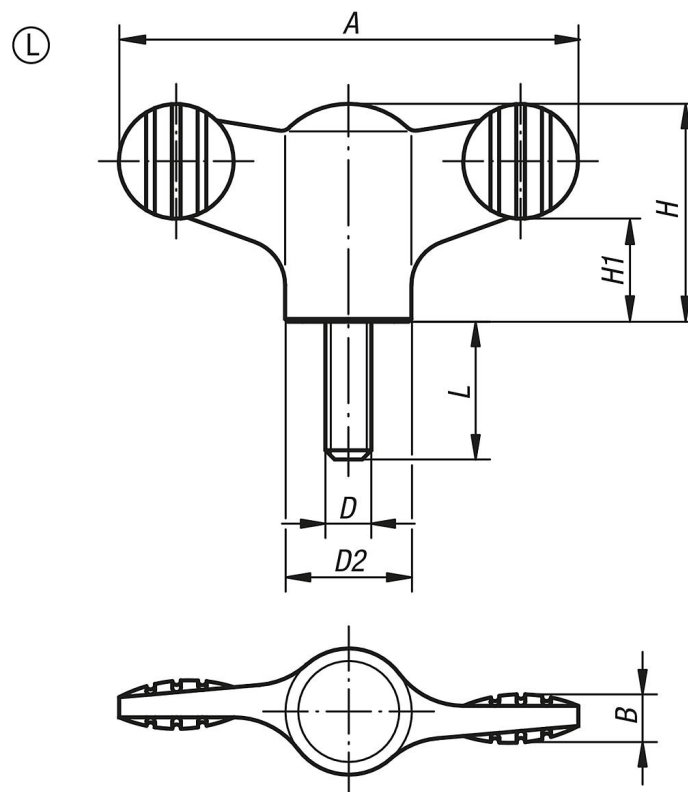

Empuñaduras de mariposa, rosca exterior, pulgadas

Descripción del artículo/Imágenes del producto

INCH
Parts

Descripción

Descripción del producto:

La moderna empuñadura de mariposa Novo-Grip es para muchos el mejor producto, tanto por su tecnología como por su forma, para lograr un agarre absolutamente "natural". Permite un agradable manejo nunca visto hasta ahora.

Material:

Termoplástico gris antracita.

Perno roscado de acero 5.8 o de acero inoxidable 1.4305 (conforme con AISI 303).

Versión:

Acero cromado en azul o

acero inoxidable con acabado natural.

Planos

Nuestros productos

Referencia	Material del componente	Color cubierta	A	B	D	D2	H	H1	L
K0274.9AEX10	acero	gris antracita RAL 7021	38	4,5	8-32	12	18	8,5	10
K0274.9AEX20	acero	gris claro RAL 7035	38	4,5	8-32	12	18	8,5	20
K0274.9AE5X10	acero	rojo tráfico RAL 3020	38	4,5	8-32	12	18	8,5	10
K0274.9AE5X20	acero	amarillo colza RAL 1021	38	4,5	8-32	12	18	8,5	20
K0274.9AE6X10	acero	gris antracita RAL 7021	38	4,5	8-32	12	18	8,5	10