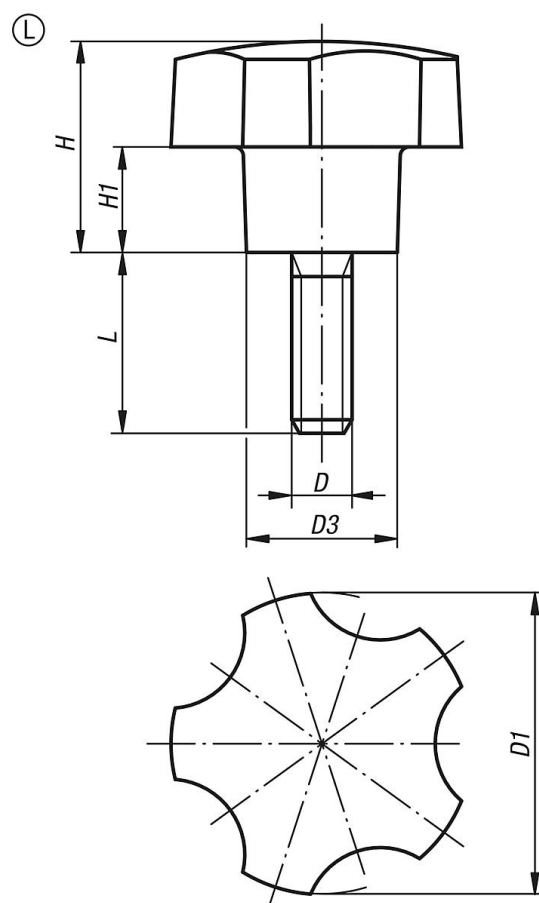

## Empuñaduras en estrella de cinco picos, rosca exterior

#### Material:

Duroplast PF 31, negro.

Perno roscado de acero galvanizado.

### Nuestros productos

Referencia	Forma	D	D1	D3	H	H1	L
K0185.3206X12	L	M6	32	16	22,4	11,2	12
K0185.3206X18	L	M6	32	16	22,4	11,2	18
K0185.3208X16	L	M8	32	16	22,4	11,2	16
K0185.3208X24	L	M8	32	16	22,4	11,2	24
K0185.4006X18	L	M6	40	20	28	14	18
K0185.4008X16	L	M8	40	20	28	14	16
K0185.4008X20	L	M8	40	20	28	14	20
K0185.4008X24	L	M8	40	20	28	14	24
K0185.4010X30	L	M10	40	20	28	14	30
K0185.5008X16	L	M8	50	25	35	17,5	16

### Nuestros productos

Referencia	Forma	D	D1	D3	H	H1	L
K0185.5008X24	L	M8	50	25	35	17,5	24
K0185.5010X20	L	M10	50	25	35	17,5	20
K0185.5010X30	L	M10	50	25	35	17,5	30

cesehsa.com.mx  
info@cesehsa.com.mx  
800 237 3472