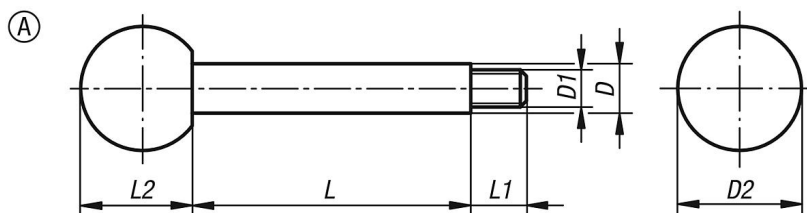

Nuestros productos

Referencia	Versión	Forma	D	D1	D2	L	L1	L2
K0179.208X	Acero	A	8	M6	20	35	9	18
K0179.208X	Acero	A	8	M6	20	50	9	18
K0179.208X	Acero	A	8	M6	20	65	9	18
K0179.210X	Acero	A	10	M8	25	50	13	23
K0179.210X	Acero	A	10	M8	25	65	13	23
K0179.210X	Acero	A	10	M8	25	80	13	23
K0179.210X	Acero	A	10	M8	25	100	13	23
K0179.212X	Acero	A	12	M10	32	65	15	29
K0179.212X	Acero	A	12	M10	32	80	15	29
K0179.212X	Acero	A	12	M10	32	100	15	29
K0179.212X	Acero	A	12	M10	32	125	15	29
K0179.214X	Acero	A	14	M12	36	80	16	33
K0179.214X	Acero	A	14	M12	36	100	16	33
K0179.214X	Acero	A	14	M12	36	125	16	33
K0179.214X	Acero	A	14	M12	36	160	16	33
K0179.1208X	Acero inoxidable	A	8	M6	20	35	9	18
K0179.1208X	Acero inoxidable	A	8	M6	20	50	9	18
K0179.1208X	Acero inoxidable	A	8	M6	20	65	9	18
K0179.1210X	Acero inoxidable	A	10	M8	25	50	13	23
K0179.1210X	Acero inoxidable	A	10	M8	25	65	13	23
K0179.1210X	Acero inoxidable	A	10	M8	25	80	13	23
K0179.1210X	Acero inoxidable	A	10	M8	25	100	13	23
K0179.1212X	Acero inoxidable	A	12	M10	32	65	15	29
K0179.1212X	Acero inoxidable	A	12	M10	32	80	15	29
K0179.1212X	Acero inoxidable	A	12	M10	32	100	15	29
K0179.1212X	Acero inoxidable	A	12	M10	32	125	15	29
K0179.1214X	Acero inoxidable	A	14	M12	36	80	16	33
K0179.1214X	Acero inoxidable	A	14	M12	36	100	16	33
K0179.1214X	Acero inoxidable	A	14	M12	36	125	16	33
K0179.1214X	Acero inoxidable	A	14	M12	36	160	16	33