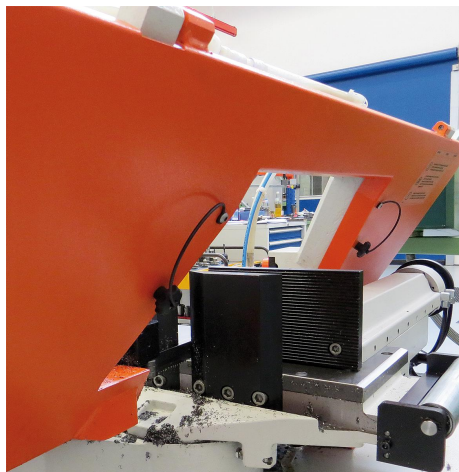

## Empuñaduras en estrella con cordón de seguridad similar a DIN 6336, piezas de acero inoxidable, métrico

Descripción del artículo/Imágenes del producto

### METRIC Parts

#### Material:

Termoplástico negro, casquillo y perno roscado de acero inoxidable 1.4305 (conforme con AISI 303), cordón de seguridad de TPU elástico

#### Montaje:

Realizar el montaje con la cinta tensa.

Observar si está enroscada o desenroscada.