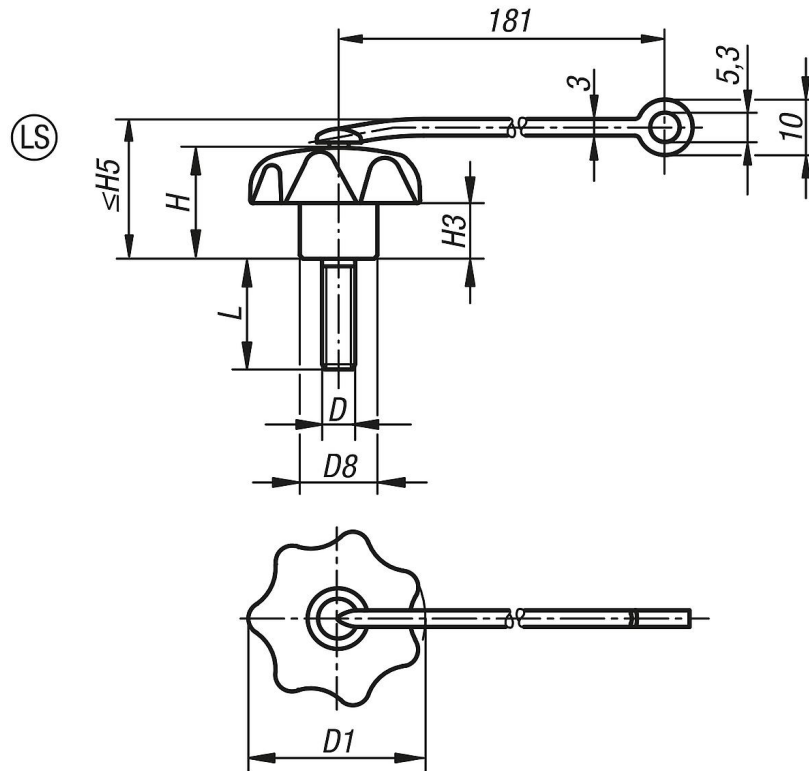

## Empuñaduras en estrella con cordón de seguridad similar a DIN 6336, piezas de acero inoxidable, métrico

Descripción del artículo/Imágenes del producto

#### Montaje:

Realizar el montaje con la cinta tensa.

Observar si está enroscada o desenroscada.

#### Indicación sobre el dibujo:

Forma LS: rosca exterior

## Empuñaduras en estrella con cordón de seguridad similar a DIN 6336, piezas de acero inoxidable, métrico

Planos