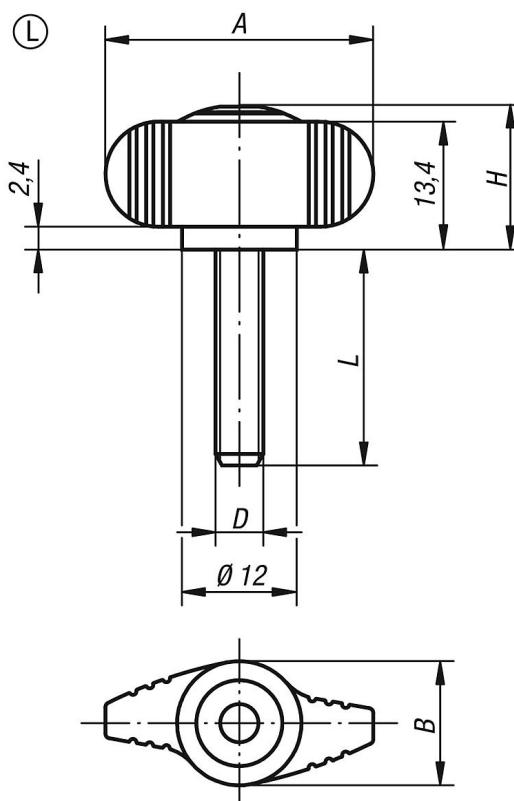

Descripción del artículo/Imágenes del producto

Descripción

Material:

Termoplástico gris antracita.

Perno roscado de acero 5.8 o de acero inoxidable 1.4305.

Versión:

Acero cromado en azul o acero inoxidable con acabado natural.

Planos

Nuestros productos

Referencia	Forma	Material del componente	A	B	D	H	L
K0274.004X8	L	acero	28	13	M4	15	8
K0274.005X10	L	acero	28	13	M5	15	10
K0274.005X15	L	acero	28	13	M5	15	15
K0274.005X20	L	acero	28	13	M5	15	20
K0274.006X10	L	acero	28	13	M6	15	10
K0274.006X15	L	acero	28	13	M6	15	15
K0274.006X20	L	acero	28	13	M6	15	20
K0274.006X25	L	acero	28	13	M6	15	25

Empuñaduras de mariposa "Miniwing" con rosca exterior

Nuestros productos

Referencia	Forma	Material del componente	A	B	D	H	L
K0274.006X30	L	acero	28	13	M6	15	30
K0274.008X20	L	acero	28	13	M8	15	20
K0274.008X25	L	acero	28	13	M8	15	25
K0274.008X30	L	acero	28	13	M8	15	30
K0274.008X40	L	acero	28	13	M8	15	40
K0274.0004X8	L	acero inoxidable	28	13	M4	15	8
K0274.0005X10	L	acero inoxidable	28	13	M5	15	10
K0274.0005X15	L	acero inoxidable	28	13	M5	15	15
K0274.0005X20	L	acero inoxidable	28	13	M5	15	20
K0274.0006X10	L	acero inoxidable	28	13	M6	15	10
K0274.0006X15	L	acero inoxidable	28	13	M6	15	15
K0274.0006X20	L	acero inoxidable	28	13	M6	15	20
K0274.0006X25	L	acero inoxidable	28	13	M6	15	25
K0274.0006X30	L	acero inoxidable	28	13	M6	15	30
K0274.0008X20	L	acero inoxidable	28	13	M8	15	20
K0274.0008X25	L	acero inoxidable	28	13	M8	15	25
K0274.0008X30	L	acero inoxidable	28	13	M8	15	30
K0274.0008X40	L	acero inoxidable	28	13	M8	15	40