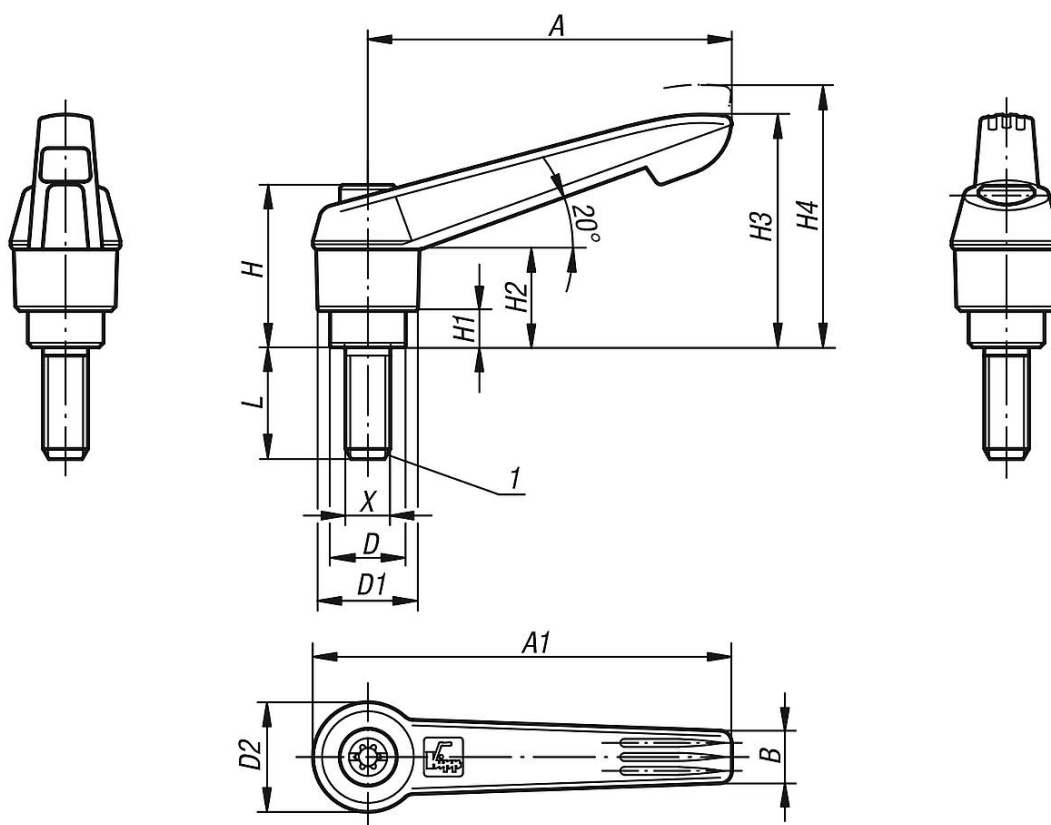

Palanca de sujeción con rosca exterior y empuñadura de plástico

Descripción del artículo/Imágenes del producto

Descripción

Descripción del producto:

La palanca de sujeción NOVO grip es para muchos un elemento clave para un agarre cómodo y seguro. Esta pieza le permitirá resolver prácticamente cualquier problema de manejo y fijación con eficacia y haciendo uso de las últimas tecnologías.

Material:

Empuñaduras de plástico reforzado con fibra de vidrio y anillo dentado de fundición inyectada de cinc.

Partes de acero con clase de resistencia 5.8.

Versión:

Partes de acero bruñido.

Indicación:

Con $L \geq 60$ mm, la rosca tiene 60 mm de longitud.

A petición:

Otras roscas exteriores, longitudes de tornillo y modelos especiales.

Medida "H1" disponible en otras longitudes con recargo.

Indicación sobre el dibujo:

1) Extremo achaflanado DIN 78

Planos

Palanca de sujeción con rosca exterior y empuñadura de plástico