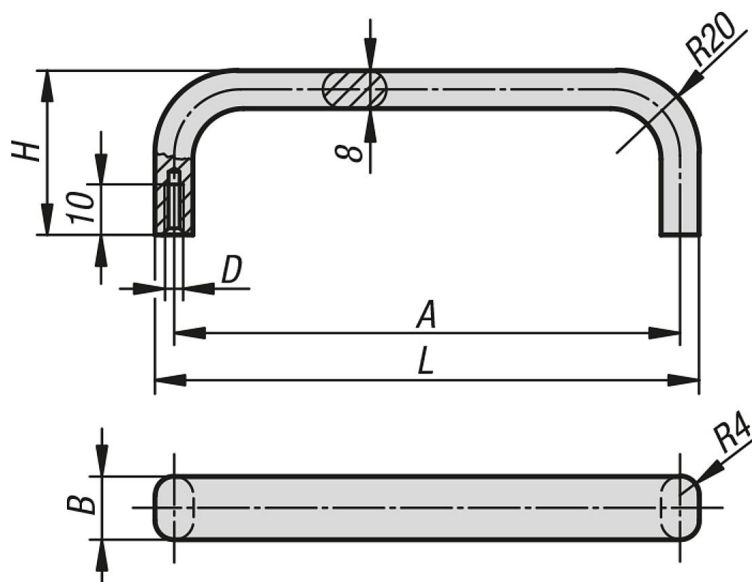

Empuñaduras curvas ovaladas

Descripción del artículo/Imágenes del producto

19"

Descripción

Material:
Aluminio ovalado.

Versión:
Superficie de acabado mate y colores naturales o negro anodizado.

Planos

Nuestros productos

Empuñaduras curvas ovaladas

Referencia	Color del cuerpo de base	A	B	D	H	L	Capacidad de carga N
K0202.055051	negro	55	12	M5	40	63	500
K0202.088051	negro	88	12	M5	40	96	500
K0202.100051	negro	100	12	M5	40	108	500
K0202.120051	negro	120	12	M5	40	128	500
K0202.180051	negro	180	12	M5	40	188	500
K0202.200051	negro	200	12	M5	40	208	500
K0202.235051	negro	235	12	M5	40	243	500
K0202.250051	negro	250	12	M5	40	258	500
K0202.055053	natural	55	12	M5	40	63	500
K0202.088053	natural	88	12	M5	40	96	500
K0202.100053	natural	100	12	M5	40	108	500
K0202.120053	natural	120	12	M5	40	128	500
K0202.180053	natural	180	12	M5	40	188	500

Empuñaduras curvas ovaladas

Nuestros productos

Referencia	Color del cuerpo de base	A	B	D	H	L	Capacidad de carga N
K0202.200053	natural	200	12	M5	40	208	500
K0202.235053	natural	235	12	M5	40	243	500
K0202.250053	natural	250	12	M5	40	258	500