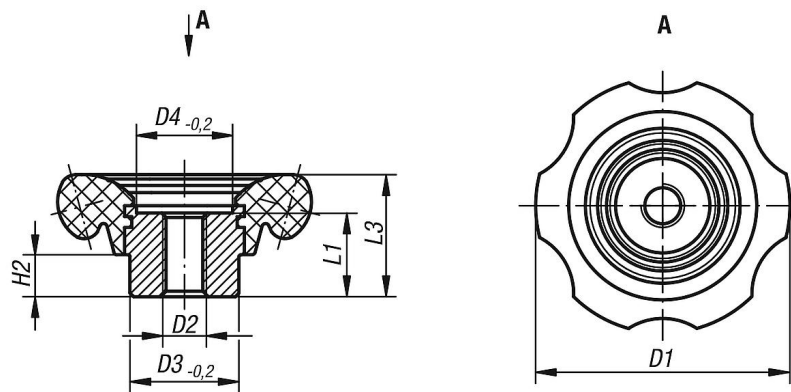

Volantes con rosca interior

Descripción del artículo/Imágenes del producto

Descripción

Material:

Volante de duroplast PF 31. Casquillo de acero bruñido.

Versión:

Pulido con un brillo intenso, negro.

Planos

Nuestros productos

Volantes

Referencia	Versión	D1	D2	D3	D4	H2	L1	L3
K0184.70110	rosca interior	70	M10	30	26,5	11,5	23	33,5
K0184.70112	rosca interior	70	M12	30	26,5	11,5	23	33,5
K0184.83112	rosca interior	83	M12	35	31,5	14	28	40
K0184.83116	rosca interior	83	M16	35	31,5	14	28	40